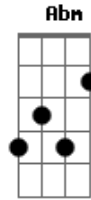

© ukulele-chords.com