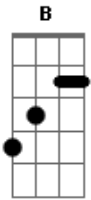

© ukulele-chords.com