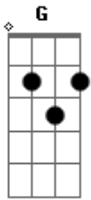

Joelma - Eclipse de Amor

Tom: G

Intro: Ebm

Ebm B Db Ebm
Ebm B Db Ebm

Ebm

Depois que terminei pela última vez

B

Tranquei meu coração, joguei a chave fora

Você já era meu e eu toda sua

Abm

B

Foi como um eclipse de amor oh, oh, oh, oh

Db

Gb

E na primeira noite de amor

Db

Você já era meu e eu toda sua

Abm

B

Foi como um eclipse de amor oh, oh, oh, oh

Db

Ebm

Que até o sol beijou a lua

Acordes