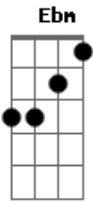

© ukulele-chords.com