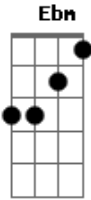

© ukulele-chords.com