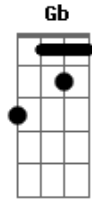

© ukulele-chords.com