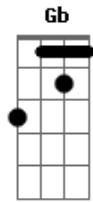

© ukulele-chords.com