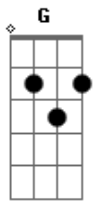

Joelma - Eclipse de Amor

Tom: G

Intro: Ebm

Ebm B Db Ebm
Ebm B Db Ebm

Ebm

Depois que terminei pela última vez

B

Tranquei meu coração, joguei a chave fora

Db

Jurei que não ia me apaixonar

Bb

Quebrei promessa por você na hora

B

Db

Foi só você chegar

Ebm

Com seu beijo chaveiro

B

Destravou o cadeado do meu peito

Bb

A gente se entregou não teve jeito

Gb

E na primeira noite de amor

Db

Você já era meu e eu toda sua

Abm

B

Foi como um eclipse de amor oh, oh, oh, oh

Db

Gb

E na primeira noite de amor

Db

Você já era meu e eu toda sua

Abm

B

Foi como um eclipse de amor oh, oh, oh, oh

Db

Ebm

Que até o sol beijou a lua

Acordes

© ukulele-chords.com