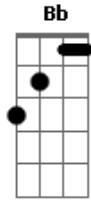

© ukulele-chords.com