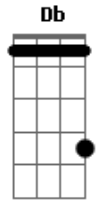

© ukulele-chords.com