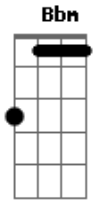

© ukulele-chords.com