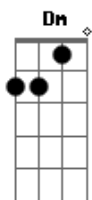

© ukulele-chords.com