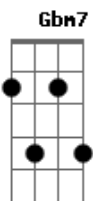

Joelma - Amor No Silêncio

tom:

Intro: Gbm7 E D Gbm Gbm7 D Dm7

A
 Nossa conversa não tem
 B
 Boca a boca é só tela a tela
 D
 Eu mando um áudio: Amor, vem jantar
 Gbm7 A#2
 Dois corações desconhecidos
 A B
 Numa cama que só tem dormido
 D#2
 Amor ali, nunca mais foi visto

D Gbm Gb7 D
 Ô ô ô ôô ôô

Eu tô sozinha nesse amor
 Gbm E
 Ô ô ô

D
 A gente não terminou,
 E

Mas já acabou
 D#2 Gbm7
 Nós dois sorrindo uh uh uh uh

A
 Mas debaixo desse teto
 E

Ninguém tá feliz
 D E Gbm
 As bocas tão perto uh uh uh uh

A
 Mas debaixo desse teto
 E

Ninguém tá feliz
 D E Gbm
 As bocas tão perto uh uh uh uh

A
 Mas o beijo tão distante
 E

Igual Pará à Paris
 D#2 Gbm7
 Nós dois sorrindo uh uh uh uh

A
 Mas debaixo desse teto
 E

Ninguém tá feliz
 D E Gbm
 As bocas tão perto uh uh uh uh

A
 Mas o beijo tão distante
 E

Igual Pará à Paris
 D E A

Amor no silêncio

Acordes

© ukulele-chords.com

© ukulele-chords.com

© ukulele-chords.com