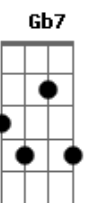

© ukulele-chords.com