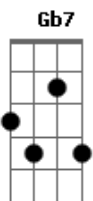

© ukulele-chords.com