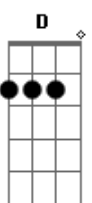

Joelma - Amor No Silêncio

tom:

Intro: Gbm7 E D Gbm Gbm7 D Dm7

A
 Nossa conversa não tem
 Boca a boca é só tela a tela
 D
 Eu mando um áudio: Amor, vem jantar
 Gbm7 A#2
 Dois corações desconhecidos
 A B
 Numa cama que só tem dormido
 D#2
 Amor ali, nunca mais foi visto

Ninguém tá feliz
 D E Gbm
 As bocas tão perto uh uh uh uh

A
 Mas o beijo tão distante
 E

Igual Pará à Paris
 D E A
 Amor no silêncio

Acordes

© ukulele-chords.com

© ukulele-chords.com

© ukulele-chords.com

© ukulele-chords.com