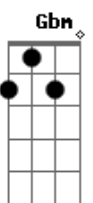

Joelma - Amor No Silêncio

tom:

Intro: Gbm7 E D Gbm Gbm7 D Dm7

A
 Nossa conversa não tem
 Boca a boca é só tela a tela
 D
 Eu mando um áudio: Amor, vem jantar
 Gbm7 A#2
 Dois corações desconhecidos
 A B
 Numa cama que só tem dormido
 D#2
 Amor ali, nunca mais foi visto

Ninguém tá feliz
 D E Gbm
 As bocas tão perto uh uh uh uh

A
 Mas o beijo tão distante
 E

Igual Pará à Paris
 D E A
 Amor no silêncio

Acordes

© ukulele-chords.com

© ukulele-chords.com

© ukulele-chords.com

© ukulele-chords.com