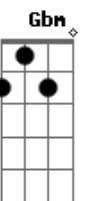

© ukulele-chords.com