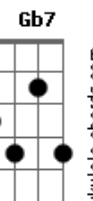

© ukulele-chords.com