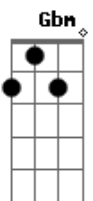

© ukulele-chords.com