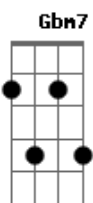

Joelma - Amor No Silêncio

tom:

Intro: Gbm7 E D Gbm Gbm7 D Dm7

A
 Nossa conversa não tem
 Boca a boca é só tela a tela
 D
 Eu mando um áudio: Amor, vem jantar
 Gbm7 A#2
 Dois corações desconhecidos
 A B
 Numa cama que só tem dormido
 D#2
 Amor ali, nunca mais foi visto

D Gbm Gb7 D
 Ô ô ô ôô ôô

Eu tô sozinha nesse amor
 Gbm E
 Ô ô ô

D
 A gente não terminou,
 E

Mas já acabou
 D#2 Gbm7
 Nós dois sorrindo uh uh uh uh

A
 Mas debaixo desse teto
 E

Ninguém tá feliz
 D E Gbm
 As bocas tão perto uh uh uh uh

A
 Mas debaixo desse teto
 E

Ninguém tá feliz
 D E Gbm
 As bocas tão perto uh uh uh uh

A
 Mas o beijo tão distante
 E

Igual Pará à Paris
 D#2 Gbm7
 Nós dois sorrindo uh uh uh uh

A
 Mas debaixo desse teto
 E

Ninguém tá feliz
 D E Gbm
 As bocas tão perto uh uh uh uh

A
 Mas o beijo tão distante
 E

Igual Pará à Paris
 D E A
 Amor no silêncio

Acordes

© ukulele-chords.com

© ukulele-chords.com

© ukulele-chords.com

© ukulele-chords.com