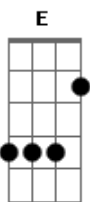

Joel Campos - Cinderela

tom:

Intro: Am C Am G
C Am C

[Primeira Parte]

Am E
Ó minha Cinderela
Troque o seu vestido
Vou te levar pro um baile
Depois te fazer um pedido
Am E
Não quero saber de meia noite
Só vamos chegar de Madrugada!
C E
Já guardei os livros
Am
Chega de contos de fadas

[Solo] Am C Am
C Am C

[Segunda Parte]

Am E
Carruagem de abóbora já era
Sapatinho de cristal se quebrou
Am E
Madrasta malvada perdeu
E Am
Seu príncipe encantado sou eu!
E
A valsa da meia noite
Am
Eu, quero dançar com você
C E
Nada de sair correndo
Am
Desta vez, eu não vou te perder!

[Refrão]

C G7
Por você, eu enfrento os dragões
C G7
Até mesmo as feras do mar
C G7
Se você me quiser Cinderela
C G7
Com você eu quero casar
C G7
Por você, eu enfrento os dragões
C G7
Até mesmo as feras do mar
C G7
Se você me quiser Cinderela
C G7
Com você eu quero casar

[Solo Final] Am C Am
C Am C

Acordes

© ukulele-chords.com

© ukulele-chords.com

© ukulele-chords.com

© ukulele-chords.com

© ukulele-chords.com