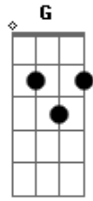

© ukulele-chords.com