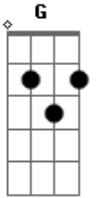

Joe Silhueta - Lambida

Tom: D

^D
Doce é o gosto na língua
^A
quando eu lambo o meu bem
^D
me demorando nas curvas

^G

^D

^A

^G

^A e dobrinhas que ela tem. ^G ^D ^A

^D Eu que só sei querê-la sobre mim ^D ^D ^{D7} ^G
^{Gm} chego até lá como for ^D ^{B7}
^{Em} e beijo a flor e a pico enfim. ^G ^A ^D

Acordes

© ukulele-chords.com

© ukulele-chords.com

© ukulele-chords.com