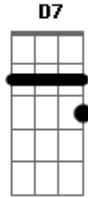

© ukulele-chords.com

© ukulele-chords.com