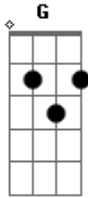

Joe Silhueta - Lambida

Tom: D

^D
Doce é o gosto na língua
^A
quando eu lambo o meu bem
^D
me demorando nas curvas

^G

^D

^A

^G

^A e dobrinhas que ela tem. ^G ^D ^A

^D Eu que só sei querê-la sobre mim ^D ^D ^{D7} ^G
^{Gm} chego até lá como for ^D ^{B7}
^{Em} e beijo a flor e a pico enfim. ^G ^A ^D

Acordes

© ukulele-chords.com

© ukulele-chords.com

© ukulele-chords.com