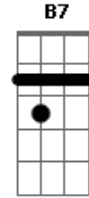

© ukulele-chords.com