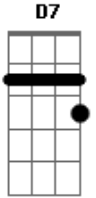

© ukulele-chords.com