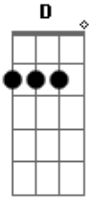

Joe Silhueta - Lambida

Tom: D

^D
Doce é o gosto na língua
^A
quando eu lambo o meu bem
^D
me demorando nas curvas

^G

^D

^A

^G

^A e dobrinhas que ela tem. ^G ^D ^A

^D Eu que só sei querê-la sobre mim ^D ^D ^{D7} ^G
^{Gm} chego até lá como for ^D ^{B7}
^{Em} e beijo a flor e a pico enfim. ^G ^A ^D

Acordes

© ukulele-chords.com

© ukulele-chords.com

© ukulele-chords.com