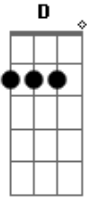

Joe Silhueta - Lambida

Tom: D

^D
Doce é o gosto na língua
^A
quando eu lambo o meu bem
^D
me demorando nas curvas

^G

^D

^A

^G

^A e dobrinhas que ela tem. ^G ^D ^A

^D Eu que só sei querê-la sobre mim ^D ^D ^{D7} ^G
^{Gm} chego até lá como for ^D ^{B7}
^{Em} e beijo a flor e a pico enfim. ^G ^A ^D

Acordes

© ukulele-chords.com

© ukulele-chords.com

© ukulele-chords.com