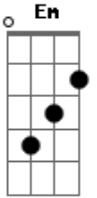

© ukulele-chords.com