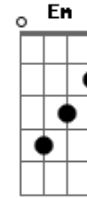

© ukulele-chords.com