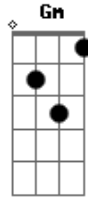

© ukulele-chords.com