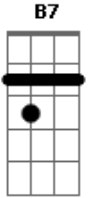

© ukulele-chords.com