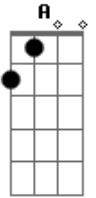

Joe Silhueta - Lambida

Tom: D

^D
Doce é o gosto na língua
^A
quando eu lambo o meu bem
^D
me demorando nas curvas

^G

^D

^A

^G

^A e dobrinhas que ela tem. ^G ^D ^A

^D Eu que só sei querê-la sobre mim ^D ^D ^{D7} ^G
^{Gm} chego até lá como for ^D ^{B7}
^{Em} e beijo a flor e a pico enfim. ^G ^A ^D

Acordes

© ukulele-chords.com

© ukulele-chords.com

© ukulele-chords.com