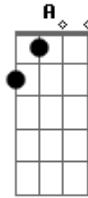

Joe Silhueta - Lambida

Tom: D

^D
Doce é o gosto na língua
^A
quando eu lambo o meu bem
^D
me demorando nas curvas

^G

^D

^A

^G

^A e dobrinhas que ela tem. ^G ^D ^A

^D Eu que só sei querê-la sobre mim ^D ^D ^{D7} ^G
^{Gm} chego até lá como for ^D ^{B7}
^{Em} e beijo a flor e a pico enfim. ^G ^A ^D

Acordes

© ukulele-chords.com

© ukulele-chords.com

© ukulele-chords.com