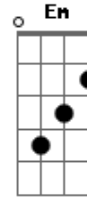

© ukulele-chords.com