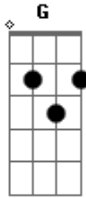

Joe Silhueta - Lambida

Tom: D

^D
Doce é o gosto na língua
^A
quando eu lambo o meu bem
^D
me demorando nas curvas

^G

^D

^A

^G

^A e dobrinhas que ela tem. ^G ^D ^A

^D Eu que só sei querê-la sobre mim ^D ^D ^{D7} ^G
^{Gm} chego até lá como for ^D ^{B7}
^{Em} e beijo a flor e a pico enfim. ^G ^A ^D

Acordes

© ukulele-chords.com

© ukulele-chords.com

© ukulele-chords.com