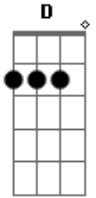

Joe Silhueta - Lambida

Tom: D

^D
Doce é o gosto na língua
^A
quando eu lambo o meu bem
^D
me demorando nas curvas

^G

^D

^A

^G

^A e dobrinhas que ela tem. ^G ^D ^A

^D Eu que só sei querê-la sobre mim ^D ^D ^{D7} ^G
^{Gm} chego até lá como for ^D ^{B7}
^{Em} e beijo a flor e a pico enfim. ^G ^A ^D

Acordes

© ukulele-chords.com

© ukulele-chords.com

© ukulele-chords.com