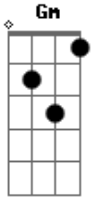

© ukulele-chords.com