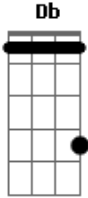

Joe Silhueta - Lambida

Tom: D

^D
Doce é o gosto na língua
^A
quando eu lambo o meu bem
^D
me demorando nas curvas

^G

^D

^A

^G

^A e dobrinhas que ela tem. ^G ^D ^A

^D Eu que só sei querê-la sobre mim ^D ^D ^{D7} ^G
^{Gm} chego até lá como for ^D ^{B7}
^{Em} e beijo a flor e a pico enfim. ^G ^A ^D

Acordes

© ukulele-chords.com

© ukulele-chords.com

© ukulele-chords.com