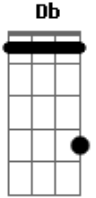

Joe Silhueta - Lambida

Tom: D

^D
Doce é o gosto na língua
^A
quando eu lambo o meu bem
^D
me demorando nas curvas

^G

^D

^A

^G

^A e dobrinhas que ela tem. ^G ^D ^A

^D Eu que só sei querê-la sobre mim ^D ^D ^{D7} ^G
^{Gm} chego até lá como for ^D ^{B7}
^{Em} e beijo a flor e a pico enfim. ^G ^A ^D

Acordes

© ukulele-chords.com

© ukulele-chords.com

© ukulele-chords.com