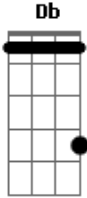

Joe Silhueta - Lambida

Tom: D

^D
Doce é o gosto na língua
^A
quando eu lambo o meu bem
^D
me demorando nas curvas

^G

^D

^A

^G

^A e dobrinhas que ela tem. ^G ^D ^A

^D Eu que só sei querê-la sobre mim ^D ^D ^{D7} ^G
^{Gm} chego até lá como for ^D ^{B7}
^{Em} e beijo a flor e a pico enfim. ^G ^A ^D

Acordes

© ukulele-chords.com

© ukulele-chords.com

© ukulele-chords.com