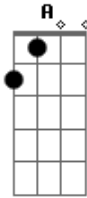

Joe Silhueta - Lambida

Tom: D

^D
Doce é o gosto na língua
^A
quando eu lambo o meu bem
^D
me demorando nas curvas

^G

^D

^A

^G

^A e dobrinhas que ela tem. ^G ^D ^A

^D Eu que só sei querê-la sobre mim ^D ^D ^{D7} ^G
^{Gm} chego até lá como for ^D ^{B7}
^{Em} e beijo a flor e a pico enfim. ^G ^A ^D

Acordes

© ukulele-chords.com

© ukulele-chords.com

© ukulele-chords.com