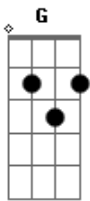

© ukulele-chords.com

© ukulele-chords.com