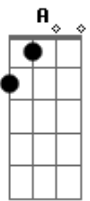

© ukulele-chords.com