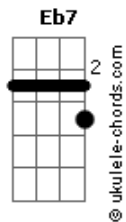

Joe Silhueta - Era Uma Trombeta

tom: Dbm

Dbm
Era uma trombeta, era trovoadas

Eb7
Sobre o meu peito quase a sufocar

Ab Dbm
Era um lance bruto, era a madrugada

Ab Dbm
Quase me invadindo, vindo devagar

Db7 Gbm
Era quase um sonho, era o infinito

Cm#7 Eb7
Meu grito aflito: estranho calar

Ab Dbm
Era uma agonia, coisa que caía

Ab Dbm
Era eu que ia em mim afundar

Dbm
Era uma trombeta, era trovoadas

Eb7
Era estranho o peito oco, o que que há?

Ab Dbm
Era um lance bruto, era a madrugada

Ab Dbm
Nada quase nada além do mal estar

Db7 Gbm
Era quase um sonho, era o infinito

Db7 Gbm
Grito quilométrico aflito em fá

Dbm Eb7
Era uma agonia, coisa que caía

Ab Dbm Db7
Nau da melodia, vivo a naufragar

Gbm B
Você incensa o quarto

E A7M
Com gestos meditados

Eb7 Ab
Limpando a minha aura

Dbm Db7
E o meu torpor

Gbm B
Você anda descalça

E A7M
No piso deste encanto

Eb7 Am Ab
E faz da minha sombra

Acordes

Dbm
Um sopro
Era uma trombeta, era trovoadas

Eb7
Sobre o meu peito quase a sufocar

Ab Dbm
Era um lance bruto, era a madrugada

Ab Dbm
Quase me invadindo, vindo devagar

Eb7 Gbm
Era quase um sonho, era o infinito

Db7 Gbm
Grito quilométrico aflito em fá

Dbm Eb7
Era uma agonia, coisa que caía

Ab Dbm
Era eu que ia em mim afundar

Dbm
Era um fim de mundo, era quase nada

Eb7
Mero medo meio mudo a esperar

Ab Dbm
Era o laço rastro, era o aro o braço

Ab Dbm
Dado pelo moço a me infernizar

Db7 Gbm
Era o capitão e eu no seu curral

Db7 Eb7
Gado preso ao estreito fim de suportar

Dbm Eb7
Estranho rodeio: eu todo receio

Am Ab Dbm Db7
Boi ao meio dessa vida-lida

Gbm B
Você incensa o quarto

E A7M
Com gestos meditados

Eb7 Ab
Limpando a minha aura

Dbm Db7
E o meu torpor

Gbm B
Você anda descalça

E A7M
No piso deste encanto

Eb7 Am Ab
E faz da minha sombra

Dbm
Um sopro