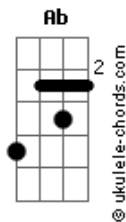

Joe Silhueta - Era Uma Trombeta

tom: Dbm

Dbm
Era uma trombeta, era trovoadas

Eb7
Sobre o meu peito quase a sufocar

Ab Dbm
Era um lance bruto, era a madrugada

Ab Dbm
Quase me invadindo, vindo devagar

Db7 Gbm
Era quase um sonho, era o infinito

Cm#7 Eb7
Meu grito aflito: estranho calar

Ab Dbm
Era uma agonia, coisa que caía

Ab Dbm
Era eu que ia em mim afundar

Dbm
Era uma trombeta, era trovoadas

Eb7
Era estranho o peito oco, o que que há?

Ab Dbm
Era um lance bruto, era a madrugada

Ab Dbm
Nada quase nada além do mal estar

Db7 Gbm
Era quase um sonho, era o infinito

Db7 Gbm
Grito quilométrico aflito em fá

Dbm Eb7
Era uma agonia, coisa que caía

Ab Dbm Db7
Nau da melodia, vivo a naufragar

Gbm B
Você incensa o quarto

E A7M
Com gestos meditados

Eb7 Ab
Limpando a minha aura

Dbm Db7
E o meu torpor

Gbm B
Você anda descalça

E A7M
No piso deste encanto

Eb7 Am Ab
E faz da minha sombra

Acordes

Dbm
Um sopro
Era uma trombeta, era trovoadas

Eb7
Sobre o meu peito quase a sufocar

Ab Dbm
Era um lance bruto, era a madrugada

Ab Dbm
Quase me invadindo, vindo devagar

Eb7 Gbm
Era quase um sonho, era o infinito

Db7 Gbm
Grito quilométrico aflito em fá

Dbm Eb7
Era uma agonia, coisa que caía

Ab Dbm
Era eu que ia em mim afundar

Dbm
Era um fim de mundo, era quase nada

Eb7
Mero medo meio mudo a esperar

Ab Dbm
Era o laço rastro, era o aro o braço

Ab Dbm
Dado pelo moço a me infernizar

Db7 Gbm
Era o capitão e eu no seu curral

Db7 Eb7
Gado preso ao estreito fim de suportar

Dbm Eb7
Estranho rodeio: eu todo receio

Am Ab Dbm Db7
Boi ao meio dessa vida-lida

Gbm B
Você incensa o quarto

E A7M
Com gestos meditados

Eb7 Ab
Limpando a minha aura

Dbm Db7
E o meu torpor

Gbm B
Você anda descalça

E A7M
No piso deste encanto

Eb7 Am Ab
E faz da minha sombra

Dbm
Um sopro