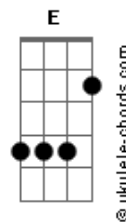

Joe Silhueta - Era Uma Trombeta

tom: Dbm

Dbm
Era uma trombeta, era trovoadas

Eb7
Sobre o meu peito quase a sufocar

Ab Dbm
Era um lance bruto, era a madrugada

Ab Dbm
Quase me invadindo, vindo devagar

Db7 Gbm
Era quase um sonho, era o infinito

Cm#7 Eb7
Meu grito aflito: estranho calar

Ab Dbm
Era uma agonia, coisa que caía

Ab Dbm
Era eu que ia em mim afundar

Dbm
Era uma trombeta, era trovoadas

Eb7
Era estranho o peito oco, o que que há?

Ab Dbm
Era um lance bruto, era a madrugada

Ab Dbm
Nada quase nada além do mal estar

Db7 Gbm
Era quase um sonho, era o infinito

Db7 Gbm
Grito quilométrico aflito em fá

Dbm Eb7
Era uma agonia, coisa que caía

Ab Dbm Db7
Nau da melodia, vivo a naufragar

Gbm B
Você incensa o quarto

E A7M
Com gestos meditados

Eb7 Ab
Limpando a minha aura

Dbm Db7
E o meu torpor

Gbm B
Você anda descalça

E A7M
No piso deste encanto

Eb7 Am Ab
E faz da minha sombra

Acordes

Dbm
Um sopro
Era uma trombeta, era trovoadas

Eb7
Sobre o meu peito quase a sufocar

Ab Dbm
Era um lance bruto, era a madrugada

Ab Dbm
Quase me invadindo, vindo devagar

Eb7 Gbm
Era quase um sonho, era o infinito

Db7 Gbm
Grito quilométrico aflito em fá

Dbm Eb7
Era uma agonia, coisa que caía

Ab Dbm
Era eu que ia em mim afundar

Dbm
Era um fim de mundo, era quase nada

Eb7
Mero medo meio mudo a esperar

Ab Dbm
Era o laço rastro, era o aro o braço

Ab Dbm
Dado pelo moço a me infernizar

Db7 Gbm
Era o capitão e eu no seu curral

Db7 Eb7
Gado preso ao estreito fim de suportar

Dbm Eb7
Estranho rodeio: eu todo receio

Am Ab Dbm Db7
Boi ao meio dessa vida-lida

Gbm B
Você incensa o quarto

E A7M
Com gestos meditados

Eb7 Ab
Limpando a minha aura

Dbm Db7
E o meu torpor

Gbm B
Você anda descalça

E A7M
No piso deste encanto

Eb7 Am Ab
E faz da minha sombra

Dbm
Um sopro