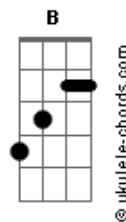

Joe Silhueta - Era Uma Trombeta

tom: Dbm

Dbm
Era uma trombeta, era trovoadas

Eb7
Sobre o meu peito quase a sufocar

Ab Dbm
Era um lance bruto, era a madrugada

Ab Dbm
Quase me invadindo, vindo devagar

Db7 Gbm
Era quase um sonho, era o infinito

Cm#7 Eb7
Meu grito aflito: estranho calar

Ab Dbm
Era uma agonia, coisa que caía

Ab Dbm
Era eu que ia em mim afundar

Dbm
Era uma trombeta, era trovoadas

Eb7
Era estranho o peito oco, o que que há?

Ab Dbm
Era um lance bruto, era a madrugada

Ab Dbm
Nada quase nada além do mal estar

Db7 Gbm
Era quase um sonho, era o infinito

Db7 Gbm
Grito quilométrico aflito em fá

Dbm Eb7
Era uma agonia, coisa que caía

Ab Dbm Db7
Nau da melodia, vivo a naufragar

Gbm B
Você incensa o quarto

E A7M
Com gestos meditados

Eb7 Ab
Limpando a minha aura

Dbm Db7
E o meu torpor

Gbm B
Você anda descalça

E A7M
No piso deste encanto

Eb7 Am Ab
E faz da minha sombra

Acordes

Dbm
Um sopro
Era uma trombeta, era trovoadas

Eb7
Sobre o meu peito quase a sufocar

Ab Dbm
Era um lance bruto, era a madrugada

Ab Dbm
Quase me invadindo, vindo devagar

Eb7 Gbm
Era quase um sonho, era o infinito

Db7 Gbm
Grito quilométrico aflito em fá

Dbm Eb7
Era uma agonia, coisa que caía

Ab Dbm
Era eu que ia em mim afundar

Dbm
Era um fim de mundo, era quase nada

Eb7
Mero medo meio mudo a esperar

Ab Dbm
Era o laço rastro, era o aro o braço

Ab Dbm
Dado pelo moço a me infernizar

Db7 Gbm
Era o capitão e eu no seu curral

Db7 Eb7
Gado preso ao estreito fim de suportar

Dbm Eb7
Estranho rodeio: eu todo receio

Am Ab Dbm Db7
Boi ao meio dessa vida-lida

Gbm B
Você incensa o quarto

E A7M
Com gestos meditados

Eb7 Ab
Limpando a minha aura

Dbm Db7
E o meu torpor

Gbm B
Você anda descalça

E A7M
No piso deste encanto

Eb7 Am Ab
E faz da minha sombra

Dbm
Um sopro