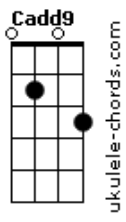

Jocel Vargas - Ciclo

tom:

A (forma dos acordes no tom de G)

Capostrate na 2ª casa

[Primeira Parte]

Em7 Dadd9 Bm Cadd9
Você tem medo de um olhar de paixão
Em7 Dadd9 Bm Cadd9
mas em dois dias entregou o coração
Em7 Dadd9 Bm Cadd9
você tem medo de um olhar de desejo
Em7 Dadd9 Bm Cadd9
entrou no erro pois deu voz pro seu medo

Em7 Dadd9 Bm Cadd9
Essa mania de pensar no distante
Em7 Dadd9 Bm Cadd9
perdendo a voz de quem está aqui nesse instante
Em7 Dadd9 Bm Cadd9
eu sou o presente e vou virando passado
Em7 Dadd9 Bm Cadd9
sua indecisão foi me colocando de lado

[Pré-Refrão]

Am Cadd9 Dadd9 Em7
O ciclo muda e o mundo dá volta
Am Cadd9 Bm Cadd9 Dadd9
sou de verdade e é isso que importa

[Refrão]

Cadd9 Dadd9 Bm Em7
Porta se fecha para outra se abrir
Cadd9 Dadd9 Bm Em7
felicidade só depende de ti
Cadd9 Dadd9 Bm Em7
Porta se fecha para outra se abrir
Cadd9 Dadd9 Bm Em7

Acordes

acorda e vem enquanto eu estou aqui

[Segunda Parte]

Em7 Dadd9 Bm Cadd9
Se eu ser bom não te desperta emoção
Em7 Dadd9 Bm Cadd9
se é um malandro quem desperta desejo
Em7 Dadd9 Bm Cadd9
fico sozinho mas de bem com o coração
Em7 Dadd9 Bm Cadd9
porque minha essência vale mais que o seu medo

Em7 Dadd9 Bm Cadd9
Ninguém espera um valor que não vem
Em7 Dadd9 Bm Cadd9
Tem amor próprio quem se conhece bem
Em7 Dadd9 Bm Cadd9
eu sou o presente e vou virando passado
Em7 Dadd9 Bm Cadd9
sua indecisão foi seu grande pecado

[Pré-Refrão]

Am Cadd9 Dadd9 Em7
O ciclo muda e o mundo dá volta
Am Cadd9 Bm Cadd9 Dadd9
sou de verdade e é isso que importa

[Refrão]

Cadd9 Dadd9 Bm Em7
Porta se fecha para outra se abrir
Cadd9 Dadd9 Bm Em7
felicidade só depende de ti
Cadd9 Dadd9 Bm Em7
Porta se fecha para outra se abrir
Cadd9 Dadd9 Bm Em7
acorda e vem enquanto eu estou aqui