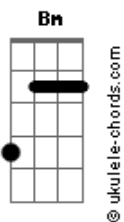

Jocel Vargas - Ciclo

tom:

A (forma dos acordes no tom de G)

Capostrate na 2ª casa

[Primeira Parte]

Em7 Dadd9 Bm Cadd9
Você tem medo de um olhar de paixão
Em7 Dadd9 Bm Cadd9
mas em dois dias entregou o coração
Em7 Dadd9 Bm Cadd9
você tem medo de um olhar de desejo
Em7 Dadd9 Bm Cadd9
entrou no erro pois deu voz pro seu medo

Em7 Dadd9 Bm Cadd9
Essa mania de pensar no distante
Em7 Dadd9 Bm Cadd9
perdendo a voz de quem está aqui nesse instante
Em7 Dadd9 Bm Cadd9
eu sou o presente e vou virando passado
Em7 Dadd9 Bm Cadd9
sua indecisão foi me colocando de lado

[Pré-Refrão]

Am Cadd9 Dadd9 Em7
O ciclo muda e o mundo dá volta
Am Cadd9 Bm Cadd9 Dadd9
sou de verdade e é isso que importa

[Refrão]

Cadd9 Dadd9 Bm Em7
Porta se fecha para outra se abrir
Cadd9 Dadd9 Bm Em7
felicidade só depende de ti
Cadd9 Dadd9 Bm Em7
Porta se fecha para outra se abrir
Cadd9 Dadd9 Bm Em7

Acordes

acorda e vem enquanto eu estou aqui

[Segunda Parte]

Em7 Dadd9 Bm Cadd9
Se eu ser bom não te desperta emoção
Em7 Dadd9 Bm Cadd9
se é um malandro quem desperta desejo
Em7 Dadd9 Bm Cadd9
fico sozinho mas de bem com o coração
Em7 Dadd9 Bm Cadd9
porque minha essência vale mais que o seu medo

Em7 Dadd9 Bm Cadd9
Ninguém espera um valor que não vem
Em7 Dadd9 Bm Cadd9
Tem amor próprio quem se conhece bem
Em7 Dadd9 Bm Cadd9
eu sou o presente e vou virando passado
Em7 Dadd9 Bm Cadd9
sua indecisão foi seu grande pecado

[Pré-Refrão]

Am Cadd9 Dadd9 Em7
O ciclo muda e o mundo dá volta
Am Cadd9 Bm Cadd9 Dadd9
sou de verdade e é isso que importa

[Refrão]

Cadd9 Dadd9 Bm Em7
Porta se fecha para outra se abrir
Cadd9 Dadd9 Bm Em7
felicidade só depende de ti
Cadd9 Dadd9 Bm Em7
Porta se fecha para outra se abrir
Cadd9 Dadd9 Bm Em7
acorda e vem enquanto eu estou aqui