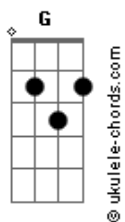

Jocel Vargas - Ciclo

tom:

A (forma dos acordes no tom de G)

Capostrate na 2ª casa

[Primeira Parte]

Em7 Dadd9 Bm Cadd9
Você tem medo de um olhar de paixão
Em7 Dadd9 Bm Cadd9
mas em dois dias entregou o coração
Em7 Dadd9 Bm Cadd9
você tem medo de um olhar de desejo
Em7 Dadd9 Bm Cadd9
entrou no erro pois deu voz pro seu medo

Em7 Dadd9 Bm Cadd9
Essa mania de pensar no distante
Em7 Dadd9 Bm Cadd9
perdendo a voz de quem está aqui nesse instante
Em7 Dadd9 Bm Cadd9
eu sou o presente e vou virando passado
Em7 Dadd9 Bm Cadd9
sua indecisão foi me colocando de lado

[Pré-Refrão]

Am Cadd9 Dadd9 Em7
O ciclo muda e o mundo dá volta
Am Cadd9 Bm Cadd9 Dadd9
sou de verdade e é isso que importa

[Refrão]

Cadd9 Dadd9 Bm Em7
Porta se fecha para outra se abrir
Cadd9 Dadd9 Bm Em7
felicidade só depende de ti
Cadd9 Dadd9 Bm Em7
Porta se fecha para outra se abrir
Cadd9 Dadd9 Bm Em7

Acordes

acorda e vem enquanto eu estou aqui

[Segunda Parte]

Em7 Dadd9 Bm Cadd9
Se eu ser bom não te desperta emoção
Em7 Dadd9 Bm Cadd9
se é um malandro quem desperta desejo
Em7 Dadd9 Bm Cadd9
fico sozinho mas de bem com o coração
Em7 Dadd9 Bm Cadd9
porque minha essência vale mais que o seu medo

Em7 Dadd9 Bm Cadd9
Ninguém espera um valor que não vem
Em7 Dadd9 Bm Cadd9
Tem amor próprio quem se conhece bem
Em7 Dadd9 Bm Cadd9
eu sou o presente e vou virando passado
Em7 Dadd9 Bm Cadd9
sua indecisão foi seu grande pecado

[Pré-Refrão]

Am Cadd9 Dadd9 Em7
O ciclo muda e o mundo dá volta
Am Cadd9 Bm Cadd9 Dadd9
sou de verdade e é isso que importa

[Refrão]

Cadd9 Dadd9 Bm Em7
Porta se fecha para outra se abrir
Cadd9 Dadd9 Bm Em7
felicidade só depende de ti
Cadd9 Dadd9 Bm Em7
Porta se fecha para outra se abrir
Cadd9 Dadd9 Bm Em7
acorda e vem enquanto eu estou aqui