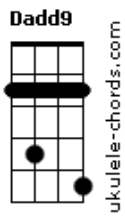

Jocel Vargas - Ciclo

tom:

A (forma dos acordes no tom de G)

Capostrate na 2ª casa

[Primeira Parte]

Em7 Dadd9 Bm Cadd9
Você tem medo de um olhar de paixão
Em7 Dadd9 Bm Cadd9
mas em dois dias entregou o coração
Em7 Dadd9 Bm Cadd9
você tem medo de um olhar de desejo
Em7 Dadd9 Bm Cadd9
entrou no erro pois deu voz pro seu medo

Em7 Dadd9 Bm Cadd9
Essa mania de pensar no distante
Em7 Dadd9 Bm Cadd9
perdendo a voz de quem está aqui nesse instante
Em7 Dadd9 Bm Cadd9
eu sou o presente e vou virando passado
Em7 Dadd9 Bm Cadd9
sua indecisão foi me colocando de lado

[Pré-Refrão]

Am Cadd9 Dadd9 Em7
O ciclo muda e o mundo dá volta
Am Cadd9 Bm Cadd9 Dadd9
sou de verdade e é isso que importa

[Refrão]

Cadd9 Dadd9 Bm Em7
Porta se fecha para outra se abrir
Cadd9 Dadd9 Bm Em7
felicidade só depende de ti
Cadd9 Dadd9 Bm Em7
Porta se fecha para outra se abrir
Cadd9 Dadd9 Bm Em7

Acordes

acorda e vem enquanto eu estou aqui

[Segunda Parte]

Em7 Dadd9 Bm Cadd9
Se eu ser bom não te desperta emoção
Em7 Dadd9 Bm Cadd9
se é um malandro quem desperta desejo
Em7 Dadd9 Bm Cadd9
fico sozinho mas de bem com o coração
Em7 Dadd9 Bm Cadd9
porque minha essência vale mais que o seu medo

Em7 Dadd9 Bm Cadd9
Ninguém espera um valor que não vem
Em7 Dadd9 Bm Cadd9
Tem amor próprio quem se conhece bem
Em7 Dadd9 Bm Cadd9
eu sou o presente e vou virando passado
Em7 Dadd9 Bm Cadd9
sua indecisão foi seu grande pecado

[Pré-Refrão]

Am Cadd9 Dadd9 Em7
O ciclo muda e o mundo dá volta
Am Cadd9 Bm Cadd9 Dadd9
sou de verdade e é isso que importa

[Refrão]

Cadd9 Dadd9 Bm Em7
Porta se fecha para outra se abrir
Cadd9 Dadd9 Bm Em7
felicidade só depende de ti
Cadd9 Dadd9 Bm Em7
Porta se fecha para outra se abrir
Cadd9 Dadd9 Bm Em7
acorda e vem enquanto eu estou aqui