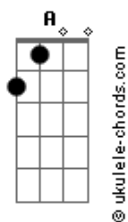

Jocel Vargas - Ciclo

tom:

A (forma dos acordes no tom de G)

Capostrate na 2ª casa

[Primeira Parte]

Em7 Dadd9 Bm Cadd9
Você tem medo de um olhar de paixão
Em7 Dadd9 Bm Cadd9
mas em dois dias entregou o coração
Em7 Dadd9 Bm Cadd9
você tem medo de um olhar de desejo
Em7 Dadd9 Bm Cadd9
entrou no erro pois deu voz pro seu medo

Em7 Dadd9 Bm Cadd9
Essa mania de pensar no distante
Em7 Dadd9 Bm Cadd9
perdendo a voz de quem está aqui nesse instante
Em7 Dadd9 Bm Cadd9
eu sou o presente e vou virando passado
Em7 Dadd9 Bm Cadd9
sua indecisão foi me colocando de lado

[Pré-Refrão]

Am Cadd9 Dadd9 Em7
O ciclo muda e o mundo dá volta
Am Cadd9 Bm Cadd9 Dadd9
sou de verdade e é isso que importa

[Refrão]

Cadd9 Dadd9 Bm Em7
Porta se fecha para outra se abrir
Cadd9 Dadd9 Bm Em7
felicidade só depende de ti
Cadd9 Dadd9 Bm Em7
Porta se fecha para outra se abrir
Cadd9 Dadd9 Bm Em7

Acordes

acorda e vem enquanto eu estou aqui

[Segunda Parte]

Em7 Dadd9 Bm Cadd9
Se eu ser bom não te desperta emoção
Em7 Dadd9 Bm Cadd9
se é um malandro quem desperta desejo
Em7 Dadd9 Bm Cadd9
fico sozinho mas de bem com o coração
Em7 Dadd9 Bm Cadd9
porque minha essência vale mais que o seu medo

Em7 Dadd9 Bm Cadd9
Ninguém espera um valor que não vem
Em7 Dadd9 Bm Cadd9
Tem amor próprio quem se conhece bem
Em7 Dadd9 Bm Cadd9
eu sou o presente e vou virando passado
Em7 Dadd9 Bm Cadd9
sua indecisão foi seu grande pecado

[Pré-Refrão]

Am Cadd9 Dadd9 Em7
O ciclo muda e o mundo dá volta
Am Cadd9 Bm Cadd9 Dadd9
sou de verdade e é isso que importa

[Refrão]

Cadd9 Dadd9 Bm Em7
Porta se fecha para outra se abrir
Cadd9 Dadd9 Bm Em7
felicidade só depende de ti
Cadd9 Dadd9 Bm Em7
Porta se fecha para outra se abrir
Cadd9 Dadd9 Bm Em7
acorda e vem enquanto eu estou aqui