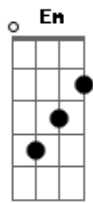

© ukulele-chords.com