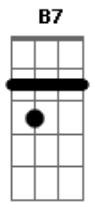

© ukulele-chords.com

© ukulele-chords.com