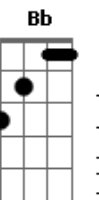

© ukulele-chords.com