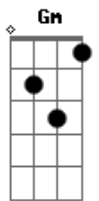

© ukulele-chords.com