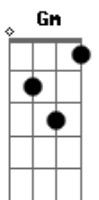

© ukulele-chords.com