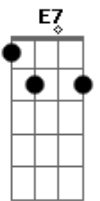

© ukulele-chords.com