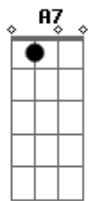

© ukulele-chords.com