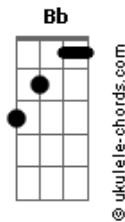

Joca Martins - A Marca BT

tom:

Intro: **Dm** **Gm** **C7** **F**
Bb **Gm** **A7** **Dm**
Dm **Gm** **C7** **F**
Bb **Gm** **A7** **Dm**

Dm
 Nos campos largos da pampa
 Onde o horizonte se ajoelha
 As terras são mais parelhas
 E o firmamento se acampa
 Nasceu a marca se acampa
 Um novo tempo ao cavalo
 Para a querência saudá-lô
 Simbolizando esta estampa

Dm **Gm**
 Ao criatório vem Sorro Campeiro
 Primeiro esteio de seus ganhões
 Deixou a base onde reinou Hornero
 No sangue clássico dos campeões

Dm **Gm**
 Tanta saudade em meu olhar se apeia
 Pois nessa marca a gente sempre vê
 Flávio e Roberto Bastos Tellechea

Acordes

E7 **A**
 Os criadores do sangue BT
 (**Dm** **Gm** **C7** **F**)
 (**Bb** **Gm** **A7** **Dm**)
Dm
 A ferro e fogo moldada
 Na forja da seleção
 Tornou-se o grande brasão
 Marca BT consagrada
 As iniciais são timbradas
 Vem de Bastos Tellechea
 E o sol do campo clareia
 A vastidão das manadas
 Lembro o Amargo, o Juquiry, o Faceiro
 Lembro a percanta, o olvido e o sargento
 Brasão, Doriana, Lamborghini e Inteiro
 Laço de estrelas feito tento a tento
Dm **Gm**
 Raça crioula um cabedal de glória
 Livro do pago onde o presente lê
 É impossível escrever-te a história
 Sem evocar as iniciais BT!