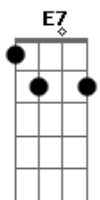

© ukulele-chords.com