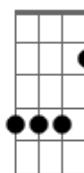

© ukulele-chords.com

E