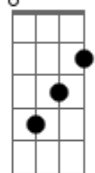

Aunque muera el verano y tenga prisa el invierno, la

Primavera sabe que la espero en Madrid

Con su otoño Velázquez, con su Torre Picasso, su santo

Y su torero, su Atleti, su Borbón

Sus gordas de Botero, sus hoteles de paso, su

Taleguito de hash, sus abuelitos al sol

Con su hoguera de nieve, su verbena y su duelo, su

Dieciocho de julio, su catorce de abril

A mitad de camino entre el infierno y el cielo, yo

Me bajo en Atocha, yo me quedo en Madrid

Aunque la noche delire como un pájaro en llamas, aunque no dé a la gloria la Puerta de Alcalá

Aunque la maja desnuda cobre quince y la cama, aunque la maja vestida no se deje besar

'Pasarelas Cibeles', cárcel de Yererías, Puente de los Franceses, tascas de Chamberí

Ya no sueña aquel niño que soñó que escribía, Corazón de María, no me dejes así

Corte de los Milagros, Virgen de la Almudena, chabolas de uralita, Palacio de Cristal

Con su 'no pasarán' con sus 'vivan las caenas', su cementerio civil, su banda municipal

He llorado en Venecia, me he perdido en Manhattan, he crecido en La Habana, he sido un paria

En París,]

México me atormenta, Buenos Aires me mata, pero

Siempre hay un tren que desemboca en Madrid

Pero siempre hay un niño que envejece en Madrid

Pero siempre hay un coche que derrapa en Madrid

Pero siempre hay un fuego que se enciende en Madrid

Pero siempre hay un barco que naufraga en Madrid

Pero siempre hay un sueño que despierta en Madrid

Pero siempre hay un vuelo de regreso a Madrid

Acordes

Em