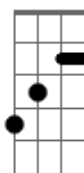

© ukulele-chords.com

B