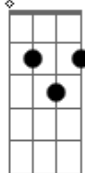

© ukulele-chords.com

G