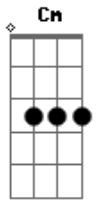

Joaquin Sabina - Quedate a Dormir

Tom: A
Intro: Bm Cm

Bm Cm
Las cuatro y media quédate a dormir
Bm Cm
Está lloviendo donde vas a ir
G D
Si ya no queda un sitio abierto en esta ciudad
C G Gb
Anda sécate el pelo que te vas a enfriar

Bm Cm
Porqué no te terminas el café
Bm Cm
no haré ninguna muesca en la pared
G D
si quieres irte ahora bajo a abrirte el portal
C G Gb Gb7
perdí ya tantas noches, una más que más da

B Eb Abm Gb
Deja el abrigo y ven hay sitio para los dos
E Db Gb
Y nada va a pasar que no queramos tu y yo

B Eb
Deja el abrigo y ven hay sitio

Acordes

© ukulele-chords.com

© ukulele-chords.com

© ukulele-chords.com

© ukulele-chords.com

© ukulele-chords.com

© ukulele-chords.com