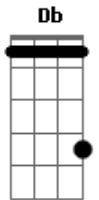

© ukulele-chords.com