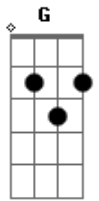

Joaquin Sabina - Quedate a Dormir

Tom: A
Intro: Bm Cm

Bm Cm
Las cuatro y media quédate a dormir
Bm Cm
Está lloviendo donde vas a ir
G D
Si ya no queda un sitio abierto en esta ciudad
C G Gb
Anda sécate el pelo que te vas a enfriar

Bm Cm
Porqué no te terminas el café
Bm Cm
no haré ninguna muesca en la pared
G D
si quieres irte ahora bajo a abrirte el portal
C G Gb Gb7
perdí ya tantas noches, una más que más da

B Eb Abm Gb
Deja el abrigo y ven hay sitio para los dos
E Db Gb
Y nada va a pasar que no queramos tu y yo

B Eb
Deja el abrigo y ven hay sitio

Acordes

© ukulele-chords.com

© ukulele-chords.com

© ukulele-chords.com

© ukulele-chords.com

© ukulele-chords.com

© ukulele-chords.com