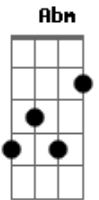

© ukulele-chords.com