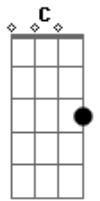

Joaquin Sabina - Quedate a Dormir

Tom: A
Intro: Bm Cm

Bm Cm
Las cuatro y media quédate a dormir
Bm Cm
Está lloviendo donde vas a ir
G D
Si ya no queda un sitio abierto en esta ciudad
C G Gb
Anda sécate el pelo que te vas a enfriar

Bm Cm
Porqué no te terminas el café
Bm Cm
no haré ninguna muesca en la pared
G D
si quieres irte ahora bajo a abrirte el portal
C G Gb Gb7
perdí ya tantas noches, una más que más da

B Eb Abm Gb
Deja el abrigo y ven hay sitio para los dos
E Db Gb
Y nada va a pasar que no queramos tu y yo

B Eb
Deja el abrigo y ven hay sitio

Acordes

© ukulele-chords.com

© ukulele-chords.com

© ukulele-chords.com

© ukulele-chords.com

© ukulele-chords.com

© ukulele-chords.com