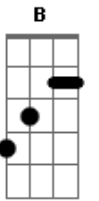

© ukulele-chords.com