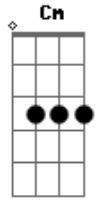

© ukulele-chords.com