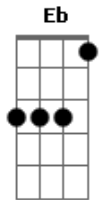

© ukulele-chords.com