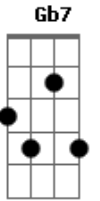

© ukulele-chords.com