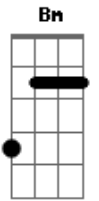

Joaquin Sabina - Quedate a Dormir

Tom: A
Intro: Bm Cm

Bm Cm
Las cuatro y media quédate a dormir
Bm Cm
Está lloviendo donde vas a ir
G D
Si ya no queda un sitio abierto en esta ciudad
C G Gb
Anda sécate el pelo que te vas a enfriar

Deja el abrigo y ven hay sitio para los dos

Y nada va a pasar que no queramos tu y yo

Bm Cm
Las cuatro y media no me harás usar
Bm Cm
contigo la estrategia habitual
G D
que importa que nos acabemos de conocer
C G Gb
así podrá el azar jugar también su papel

Bm Cm
Porqué no te terminas el café
Bm Cm
no haré ninguna muesca en la pared
G D
si quieres irte ahora bajo a abrirte el portal
C G Gb Gb7
perdí ya tantas noches, una más que más da

B Eb Abm Gb
Deja el abrigo y ven hay sitio para los dos
E Db Gb
Y nada va a pasar que no queramos tu y yo

B Eb
Deja el abrigo y ven hay sitio

Acordes

© ukulele-chords.com

© ukulele-chords.com

© ukulele-chords.com

© ukulele-chords.com

© ukulele-chords.com

© ukulele-chords.com