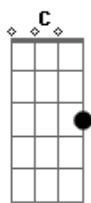

© uku.le-le-chords.com