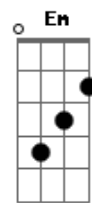

© uku.le-le-chords.com