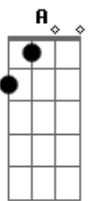

[Segunda Parte]

G D
Algunas veces vivo Em Em7
Y otras veces C D G
La vida se me va con lo que escribo B7 B7 Em
Algunas veces busco un adjetivo Em7 C
Inspirado y posesivo A7 D
Que te arañe el corazón B7 B7
Luego arrojé mi mensaje Em G7
Se lo lleva de equipaje C Bm Am
Una botella Am D B7
Al mar de tu incomprensión B7 Em
No quiero hacerte chantaje G7 C
Sólo quiero C Am
Regalarte una canción

[Refrão]

E B7 E
Y algunas veces suelo recostar Gb7 Gb7 B7

Mi cabeza en el hombro de la luna C C G Am
Y le hablo de esa amante inoportuna Am D
Que se llama soledad E B7 E
Y algunas veces suelo recostar Gb7 Gb7 B7
Mi cabeza en el hombro de la luna A A Am
Y le hablo de esa amante inoportuna Am G B7
Que se llama soledad B7
Que se llama soledad
(E B7 E Gb7)
(A Am G B7)

[Terceira Parte]

G D
Algunas veces gano Em Em7
Y otras veces C D G
Pongo un circo y me crecen los enanos B7 B7 Em
Algunas veces doy con un gusano Em7 C
En la fruta del manzano A7 D
Prohibido del padre Adán B7 B7
O duermo y dejo la puerta Em G7
De mi habitación abierta C Bm Am
Por si acaso Am D B7
Se te ocurre regresar B7 Em G7 C
Más raro fue aquel verano C Am
Que no paró de nevar

[Refrão]

E B7 E
Y algunas veces suelo recostar Gb7 Gb7 B7
Mi cabeza en el hombro de la luna C C G Am
Y le hablo de esa amante inoportuna Am D D
Que se llama soledad E B7 E
Y algunas veces suelo recostar Gb7 Gb7 B7
Mi cabeza en el hombro de la luna A A Am
Y le hablo de esa amante inoportuna Am G B7
Que se llama soledad B7
Que se llama soledad

Acordes

© uku.le-le-chords.com