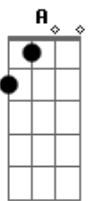

[Segunda Parte]

G D
Algunas veces vivo
Em Em7
Y otras veces
C D G
La vida se me va con lo que escribo
B7 B7 Em
Algunas veces busco un adjetivo
Em7 C
Inspirado y posesivo
A7 D
Que te arañe el corazón
B7 B7
Luego arrojé mi mensaje
Em G7
Se lo lleva de equipaje
C Bm Am
Una botella
Am D B7
Al mar de tu incomprensión
B7 Em
No quiero hacerte chantaje
G7 C
Sólo quiero
C Am
Regalarte una canción

[Refrão]

E B7 E
Y algunas veces suelo recostar
Gb7 Gb7 B7

mi cabeza en el hombro de la luna
C C G Am
Y le hablo de esa amante inoportuna
Am D
Que se llama soledad
E B7 E
Y algunas veces suelo recostar
Gb7 Gb7 B7
Mi cabeza en el hombro de la luna
A A Am
Y le hablo de esa amante inoportuna
Am G B7
Que se llama soledad
B7
Que se llama soledad
(E B7 E Gb7)
(A Am G B7)

[Terceira Parte]

G D
Algunas veces gano
Em Em7
Y otras veces
C D G
Pongo un circo y me crecen los enanos
B7 B7 Em
Algunas veces doy con un gusano
Em7 C
En la fruta del manzano
A7 D
Prohibido del padre Adán
B7 B7
O duermo y dejo la puerta
Em G7
De mi habitación abierta
C Bm Am
Por si acaso
Am D B7
Se te ocurre regresar
B7 Em G7 C
Más raro fue aquel verano
C Am
Que no paró de nevar

[Refrão]

E B7 E
Y algunas veces suelo recostar
Gb7 Gb7 B7
Mi cabeza en el hombro de la luna
C C G Am
Y le hablo de esa amante inoportuna
Am D D
Que se llama soledad
E B7 E
Y algunas veces suelo recostar
Gb7 Gb7 B7
Mi cabeza en el hombro de la luna
A A Am
Y le hablo de esa amante inoportuna
Am G B7
Que se llama soledad
B7
Que se llama soledad

Acordes

© uku.le-le-chords.com