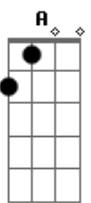

[Segunda Parte]

G D
Algunas veces vivo Em Em7
Y otras veces C D G
La vida se me va con lo que escribo B7 B7 Em
Algunas veces busco un adjetivo Em7 C
Inspirado y posesivo A7 D
Que te arañe el corazón B7 B7
Luego arrojé mi mensaje Em G7
Se lo lleva de equipaje C Bm Am
Una botella Am D B7
Al mar de tu incomprensión B7 Em
No quiero hacerte chantaje G7 C
Sólo quiero C Am
Regalarte una canción

[Refrão]

E B7 E
Y algunas veces suelo recostar Gb7 Gb7 B7

Mi cabeza en el hombro de la luna C C G Am
Y le hablo de esa amante inoportuna Am D
Que se llama soledad E B7 E
Y algunas veces suelo recostar Gb7 Gb7 B7
Mi cabeza en el hombro de la luna A A Am
Y le hablo de esa amante inoportuna Am G B7
Que se llama soledad B7
Que se llama soledad
(E B7 E Gb7)
(A Am G B7)

[Terceira Parte]

G D
Algunas veces gano Em Em7
Y otras veces C D G
Pongo un circo y me crecen los enanos B7 B7 Em
Algunas veces doy con un gusano Em7 C
En la fruta del manzano A7 D
Prohibido del padre Adán B7 B7
O duermo y dejo la puerta Em G7
De mi habitación abierta C Bm Am
Por si acaso Am D B7
Se te ocurre regresar B7 Em G7 C
Más raro fue aquel verano C Am
Que no paró de nevar

[Refrão]

E B7 E
Y algunas veces suelo recostar Gb7 Gb7 B7
Mi cabeza en el hombro de la luna C C G Am
Y le hablo de esa amante inoportuna Am D D
Que se llama soledad E B7 E
Y algunas veces suelo recostar Gb7 Gb7 B7
Mi cabeza en el hombro de la luna A A Am
Y le hablo de esa amante inoportuna Am G B7
Que se llama soledad B7
Que se llama soledad

Acordes

© uku.le-le-chords.com