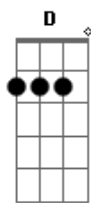

© uku.le-le-chords.com