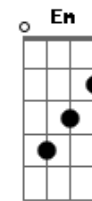

© uku.le-le-chords.com