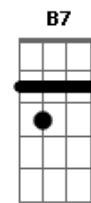

© uku.le-le-chords.com