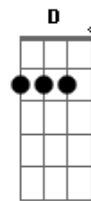

© uku.le-le-chords.com