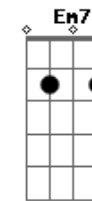

© uku.le-le-chords.com