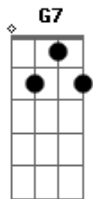

© ukulele-chords.com