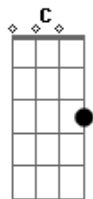

© ukulele-chords.com