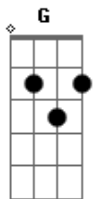

Estaba solo cuando
Al día siguiente el sol me desveló
Me desperté abrazando
G7 C
La ausencia de su cuerpo en mi colchón
Lo malo no es que huyera
G
Con mi cartera y mi ordenador
D
Peor es que se fuera
C G
Robándome además, el corazón
D
De noche piel de hada
C G
A plena luz del día, Cruela De Ville
D
Maldita madrugada
C Bm
Y yo que me creía Steve Mc Queen
G7
Si en algún paso cebra la encuentras
C
Dile que le he escrito un blues
Am
Llevaba medias negras
Bm C D
Bufanda a cuadros, minifalda azul, uh uh uh uuuh
G7 C
Me dijo ¿tienes fuego?
G
Tranqui, que me lo monto de legal
D
Salí ayer del talego
C G
Que guay si me invitaras a cenar?
D
De noche piel de hada
C G
A plena luz del día, Cruela De Ville
D
Maldita madrugada
C Bm
Y yo que me creía Steve Mc Queen
G7
Si en algún paso cebra la encuentras
C
Dile que le he escrito un blues
Am
Llevaba medias negras
Bm C D
Bufanda a cuadros, minifalda azul, uh uh uh uuuh

Acordes

© ukulele-chords.com