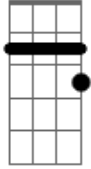

© ukulele-chords.com

D7