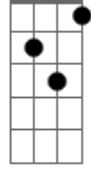

# Joaquin Sabina - Contigo

Tom: D  
Intro: D G7M  
D Em7 G A  
Bm7 Em A

[Primeira Parte]

Yo no quiero un amor civilizado  
Con recibos y escena del sofá  
Yo no quiero que viajes al pasado  
Y vuelvas del mercado  
Con ganas de llorar

© ukulele-chords.com

D7

© ukulele-chords.com

E

© ukulele-chords.com

A7

© ukulele-chords.com

G $\sharp$