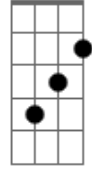

# Joaquin Sabina - Contigo

Tom: D  
Intro: D G7M  
D Em7 G A  
Bm7 Em A

[Primeira Parte]

Yo no quiero un amor civilizado  
Con recibos y escena del sofá  
Yo no quiero que viajes al pasado  
Y vuelvas del mercado  
Con ganas de llorar

© ukulele-chords.com

A

© ukulele-chords.com

B $\flat$ 7

© ukulele-chords.com

E $\flat$

© ukulele-chords.com

G $\flat$