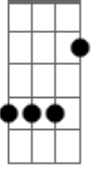

© ukulele-chords.com

E