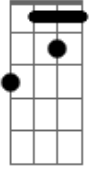

# Joaquin Sabina - Contigo

Tom: D  
Intro: D G7M  
D Em7 G A  
Bm7 Em A

[Primeira Parte]

Yo no quiero un amor civilizado  
Con recibos y escena del sofá  
Yo no quiero que viajes al pasado  
Y vuelvas del mercado  
Con ganas de llorar

© ukulele-chords.com

A

© ukulele-chords.com

B $\flat$ 7

© ukulele-chords.com

E $\flat$

© ukulele-chords.com

G $\flat$