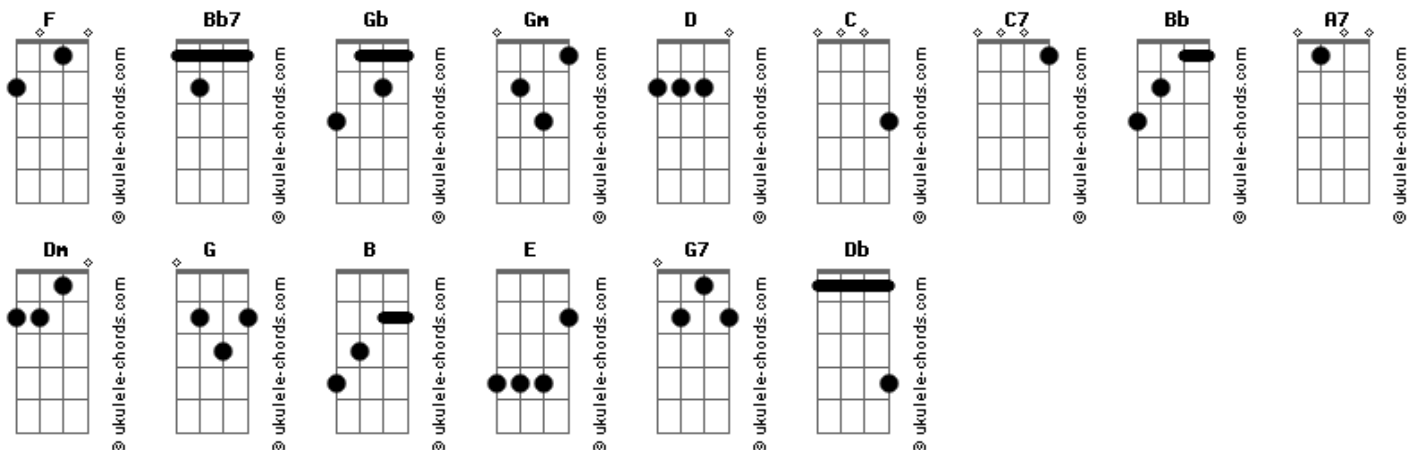

# Joaquim Osório Duque Estrada e Francisco Manuel da Silva - Hino Nacional do Brasil

tom:

Intro: F F Bb7 F F F Gb Gm  
Gm Gm D Gm C C7 Bb7 F  
F F Bb Gm C A7 Dm G B Bb7  
F C7 F

F F Bb7 F  
Ouviram do Ipiranga às margens plácidas  
F F Gb Gm  
De um povo heróico o brado retumba..nte  
Gm Gm D Gm  
E o sol da liberdade em raios fúlgidos  
C C7 Bb7 F  
Brilhou no céu da Pátria nesse instan..te

E A7 Dm  
Se o penho..or dessa igualdade  
A7 Dm  
Conseguimos conquistar com braço forte  
G7 G G7 C  
Em teu sei..o, ó Liberdade  
G7 C  
Desafia o nosso peito a própria morte

C7  
Ó Pátria amada, idolatrada, salve! Salve!

F F Bb7 F  
Brasil, um sonho intenso, um raio vívi.do  
F F Gb Gm  
De amor e de esperança a Terra des..ce  
Gm Gm D Gm  
Se em teu formoso céu, risonho e límpido  
Gm Gm Bb7 F  
A imagem do Cruzeiro resplande...ce

## Acordes

[Ponte] F F Bb7 F F F Gb Gm  
Gm Gm D Gm C C7 Bb7 F  
F F Bb Gm C A7 Dm G B Bb7  
F C7 F

F F Bb7 F  
Deitado eternamente em berço esplêndido  
F F Gb Gm  
Ao som do mar e à luz do céu profun..do  
Gm Gm D Gm  
Fulguras, ó Brasil, florão da América  
C C7 Bb7 F  
Iluminado ao sol do Novo Mun..do