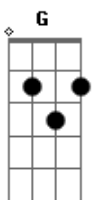

Joaquim e Manuel - Eu Preciso de Você Pra Ser Feliz

tom:

Intro: D A7 D

Meu amor fique aqui

Não me faça chorar mais uma vez

Por favor não se vá

Pois distante de você não viverei

Meu amor sem você

Agora que você está de novo aqui

Eu volto a ser feliz, bem mais feliz

[Solo] D A7 D

Meu amor sem você

Sou tão triste tudo agora é sofrimento

Eu preciso de você pra ser feliz

Preciso de você, preciso de você

Eu preciso de você pra ser feliz

Preciso de você pra sempre

Acordes

© ukulele-chords.com

© ukulele-chords.com

© ukulele-chords.com

© ukulele-chords.com