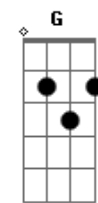

© ukulele-chords.com