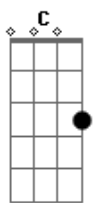

© ukulele-chords.com