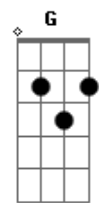

© ukulele-chords.com