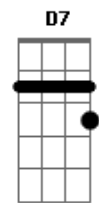

© ukulele-chords.com