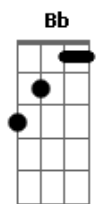

© ukulele-chords.com

Por onde eu ando e chego ao Pai
E nesta estrada não vou sozinho
Porque o irmão comigo vai
Caminharemos na mesma estrada
No frio, na seca ou no calor
Tudo isto passa, pois tua graça
Transforma pedras e espinhos em muito amor.
Caminharemos na mesma estrada
No frio, na seca ou no calor
Tudo isto passa, pois tua graça
Transforma pedras e espinhos em muito amor.
[Final] Dm Gm Dm A7