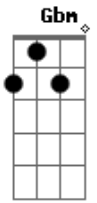

© ukulele-chords.com