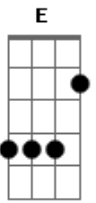

© ukulele-chords.com