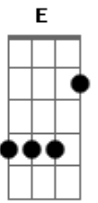

© ukulele-chords.com