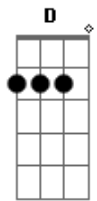

© ukulele-chords.com