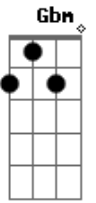

© ukulele-chords.com