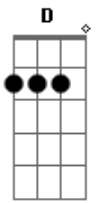

© ukulele-chords.com