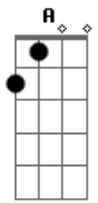

Joãozinho do Exú - Menino Bicho

tom:

Intro: A E Gbm D
A E Gbm D
A E Gbm D

A E Gbm
Vejo numa vela uma claridade
D A
Uma certa luz muito especial
E Gbm
Pra andar sozinho pela mata a dentro
D A
Sem temer o vento que vem me assombrar
E Gbm
Fazer amor com uma vaca magra

Que não tenha força pra se levantar
A Gbm
Sou animal, menino bicho
D A
Já pintei o sete já fui Barrabás
E Gbm
Será normal
D A
Viver assim
E Gbm D A
Como animal irracional
E Gbm D A
Não tenho culpa de ser assim
E Gbm D A
Menino bicho acostumado

Acordes

© ukulele-chords.com