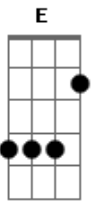

© ukulele-chords.com