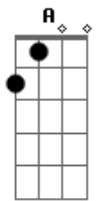

Joãozinho do Exú - Menino Bicho

tom:

Intro: A E Gbm D
A E Gbm D
A E Gbm D

A E Gbm
Vejo numa vela uma claridade
D A
Uma certa luz muito especial
E Gbm
Pra andar sozinho pela mata a dentro
D A
Sem temer o vento que vem me assombrar
E Gbm
Fazer amor com uma vaca magra

Que não tenha força pra se levantar
A Gbm
Sou animal, menino bicho
D A
Já pintei o sete já fui Barrabás
E Gbm
Será normal
D A
Viver assim
E Gbm D A
Como animal irracional
E Gbm D A
Não tenho culpa de ser assim
E Gbm D A
Menino bicho acostumado

Acordes

© ukulele-chords.com