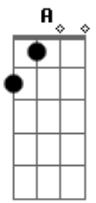

Joãozinho do Exú - Menino Bicho

tom:

Intro: A E Gbm D
A E Gbm D
A E Gbm D

A E Gbm
Vejo numa vela uma claridade
D A
Uma certa luz muito especial
E Gbm
Pra andar sozinho pela mata a dentro
D A
Sem temer o vento que vem me assombrar
E Gbm
Fazer amor com uma vaca magra

Que não tenha força pra se levantar
A Gbm
Sou animal, menino bicho
D A
Já pintei o sete já fui Barrabás
E Gbm
Será normal
D A
Viver assim
E Gbm D A
Como animal irracional
E Gbm D A
Não tenho culpa de ser assim
E Gbm D A
Menino bicho acostumado

Acordes

© ukulele-chords.com