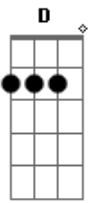

© ukulele-chords.com