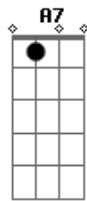

© ukulele-chords.com