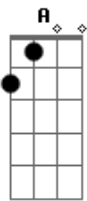

© ukulele-chords.com