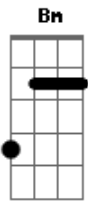

© ukulele-chords.com