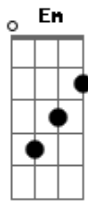

© ukulele-chords.com