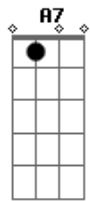

© ukulele-chords.com