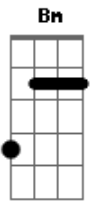

© ukulele-chords.com