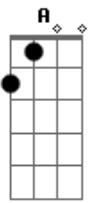

© ukulele-chords.com