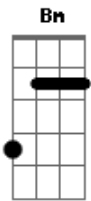

© ukulele-chords.com