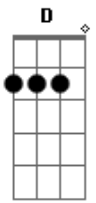

Joãozinho do Exú - Barraca Verifique

Tom: D

Intro: D Em A D Bm Em A7 D
D Em A D Bm Em A7 D

D
Descendo aquela ladeira
Nunca mais vou esquecer
Pedaço de chão gostoso
Na barraca verifique catuaba vou beber
Se passo por lá, tenho que parar
Pra ver seu zé, sua mão apertar

Em A7
Eita catuaba boa vou correndo to à toa
Quero no crato chegar
Haja o que houver sei que chego lá
Em
Nem que eu passe o dia inteiro
Eu chego no juazeiro
Pra meu padrinho visitar
[Final] D Em A D Bm Em A7 D

Acordes

© ukulele-chords.com