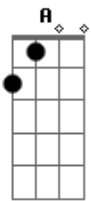

© ukulele-chords.com

© ukulele-chords.com