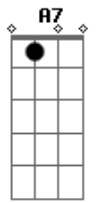

© ukulele-chords.com