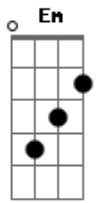

© ukulele-chords.com