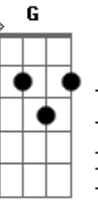

© ukulele-chords.com