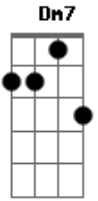

© ukulele-chords.com