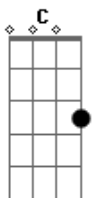

João - Revoagro

tom:

Intro: Am F C G

Am F C
Ela enjoou, da revoada

G Am
Depois de cavalgou aqui em casa

F C
Sabe que eu sou geração pecuária

G Am
Criado no sistemão vaquejada

F E7
Agora já viciou na pegada do matuto

(E olha só o que ela virou)

Am F
Era Hb20 agora é 4x4

C G
A patricinha hoje é do mato

Am F
Era do narguilé agora é do paieiro brabo

Acordes

© ukulele-chords.com

© ukulele-chords.com

© ukulele-chords.com

© ukulele-chords.com

© ukulele-chords.com

© ukulele-chords.com

A festa dela, hoje é revoagro

(Am F C G)

Am F C
Ela enjoou, da revoada

G Am
Depois de cavalgou aqui em casa

F C
Sabe que eu sou geração pecuária

G Am
Criado no sistemão vaquejada

F E7
Agora já viciou na pegada do matuto

(E olha só o que ela virou)

Am F
Era Hb20 agora é 4x4

C G
A patricinha hoje é do mato

Am F
Era do narguilé agora é do paieiro brabo