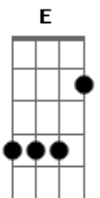

João - Revoagro

tom:

Intro: Am F C G

Am F C
Ela enjoou, da revoada

G Am
Depois de cavalgou aqui em casa

F C
Sabe que eu sou geração pecuária

G Am
Criado no sistemão vaquejada

F E7
Agora já viciou na pegada do matuto

(E olha só o que ela virou)

Am F
Era Hb20 agora é 4x4

C G
A patricinha hoje é do mato

Am F
Era do narguilé agora é do paieiro brabo

Acordes

© ukulele-chords.com

© ukulele-chords.com

© ukulele-chords.com

© ukulele-chords.com

© ukulele-chords.com

© ukulele-chords.com

A festa dela, hoje é revoagro

(Am F C G)

Am F C
Ela enjoou, da revoada

G Am
Depois de cavalgou aqui em casa

F C
Sabe que eu sou geração pecuária

G Am
Criado no sistemão vaquejada

F E7
Agora já viciou na pegada do matuto

(E olha só o que ela virou)

Am F
Era Hb20 agora é 4x4

C G
A patricinha hoje é do mato

Am F
Era do narguilé agora é do paieiro brabo