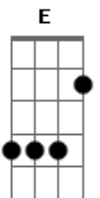

João - Revoagro

tom:

Intro: Am F C G

Am F C
Ela enjoou, da revoada

G Am
Depois de cavalgou aqui em casa

F C
Sabe que eu sou geração pecuária

G Am
Criado no sistemão vaquejada

F E7
Agora já viciou na pegada do matuto

(E olha só o que ela virou)

Am F
Era Hb20 agora é 4x4

C G
A patricinha hoje é do mato

Am F
Era do narguilé agora é do paieiro brabo

Acordes

© ukulele-chords.com

© ukulele-chords.com

© ukulele-chords.com

© ukulele-chords.com

© ukulele-chords.com

© ukulele-chords.com

A festa dela, hoje é revoagro

(Am F C G)

Am F C
Ela enjoou, da revoada

G Am
Depois de cavalgou aqui em casa

F C
Sabe que eu sou geração pecuária

G Am
Criado no sistemão vaquejada

F E7
Agora já viciou na pegada do matuto

(E olha só o que ela virou)

Am F
Era Hb20 agora é 4x4

C G
A patricinha hoje é do mato

Am F
Era do narguilé agora é do paieiro brabo