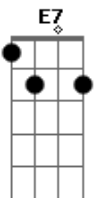

© ukulele-chords.com