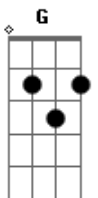

João - Revoagro

tom:

Intro: Am F C G

Am F C
Ela enjoou, da revoada

G Am
Depois de cavalgou aqui em casa

F C
Sabe que eu sou geração pecuária

G Am
Criado no sistemão vaquejada

F E7
Agora já viciou na pegada do matuto

(E olha só o que ela virou)

Am F
Era Hb20 agora é 4x4

C G
A patricinha hoje é do mato

Am F
Era do narguilé agora é do paieiro brabo

Acordes

© ukulele-chords.com

© ukulele-chords.com

© ukulele-chords.com

© ukulele-chords.com

© ukulele-chords.com

© ukulele-chords.com

A festa dela, hoje é revoagro

(Am F C G)

Am F C
Ela enjoou, da revoada

G Am
Depois de cavalgou aqui em casa

F C
Sabe que eu sou geração pecuária

G Am
Criado no sistemão vaquejada

F E7
Agora já viciou na pegada do matuto

(E olha só o que ela virou)

Am F
Era Hb20 agora é 4x4

C G
A patricinha hoje é do mato

Am F
Era do narguilé agora é do paieiro brabo