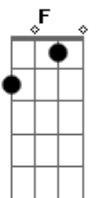

João - Revoagro

tom:

Intro: Am F C G

Am F C
Ela enjoou, da revoada

G Am
Depois de cavalgou aqui em casa

F C
Sabe que eu sou geração pecuária

G Am
Criado no sistemão vaquejada

F E7
Agora já viciou na pegada do matuto

(E olha só o que ela virou)

Am F
Era Hb20 agora é 4x4

C G
A patricinha hoje é do mato

Am F
Era do narguilé agora é do paieiro brabo

Acordes

© ukulele-chords.com

© ukulele-chords.com

© ukulele-chords.com