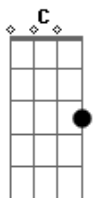

João - Revoagro

tom:

Intro: Am F C G

Am F C
Ela enjoou, da revoada

G Am
Depois de cavalgou aqui em casa

F C
Sabe que eu sou geração pecuária

G Am
Criado no sistemão vaquejada

F E7
Agora já viciou na pegada do matuto

(E olha só o que ela virou)

Am F
Era Hb20 agora é 4x4

C G
A patricinha hoje é do mato

Am F
Era do narguilé agora é do paieiro brabo

Acordes

© ukulele-chords.com

© ukulele-chords.com

© ukulele-chords.com

© ukulele-chords.com

© ukulele-chords.com

© ukulele-chords.com

A festa dela, hoje é revoagro

(Am F C G)

Am F C
Ela enjoou, da revoada

G Am
Depois de cavalgou aqui em casa

F C
Sabe que eu sou geração pecuária

G Am
Criado no sistemão vaquejada

F E7
Agora já viciou na pegada do matuto

(E olha só o que ela virou)

Am F
Era Hb20 agora é 4x4

C G
A patricinha hoje é do mato

Am F
Era do narguilé agora é do paieiro brabo