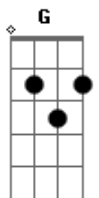

João - Revoagro

tom:

Intro: Am F C G

Am F C
Ela enjoou, da revoada

G Am
Depois de cavalgou aqui em casa

F C
Sabe que eu sou geração pecuária

G Am
Criado no sistemão vaquejada

F E7
Agora já viciou na pegada do matuto

(E olha só o que ela virou)

Am F
Era Hb20 agora é 4x4

C G
A patricinha hoje é do mato

Am F
Era do narguilé agora é do paieiro brabo

Acordes

© ukulele-chords.com

© ukulele-chords.com

© ukulele-chords.com

© ukulele-chords.com

© ukulele-chords.com

© ukulele-chords.com

A festa dela, hoje é revoagro

(Am F C G)

Am F C
Ela enjoou, da revoada

G Am
Depois de cavalgou aqui em casa

F C
Sabe que eu sou geração pecuária

G Am
Criado no sistemão vaquejada

F E7
Agora já viciou na pegada do matuto

(E olha só o que ela virou)

Am F
Era Hb20 agora é 4x4

C G
A patricinha hoje é do mato

Am F
Era do narguilé agora é do paieiro brabo