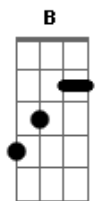

João Vitor - Correrei

tom:

Intro: Dbm B Aadd9

[Primeira Parte]

Dbm B Aadd9
Quero tocar teu coração
Dbm B Aadd9
Provar do teu amor sem fim
Dbm B Aadd9
Poder entrar no teu jardim
Aadd9 Dbm B Aadd9
E lá vou habitar
Aadd9 Dbm B Aadd9
Pois lá e o meu lugar

Dbm B Aadd9
Seguro estou em suas mãos
Dbm B Aadd9
Caminharei até encontrar
Dbm B Aadd9
Além do véu eu vou entrar
Aadd9 Dbm B Aadd9
E lá vou habitar
Aadd9 Dbm B Aadd9

Acordes

© ukulele-chords.com