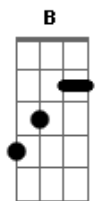

João Vitor - Correei

tom:

Intro: Dbm B Aadd9

[Primeira Parte]

Dbm B Aadd9
 Quero tocar teu coração
 Dbm B Aadd9
 Provar do teu amor sem fim
 Dbm B Aadd9
 Poder entrar no teu jardim
 Aadd9 Dbm B Aadd9
 E lá vou habitar
 Aadd9 Dbm B Aadd9
 Pois lá e o meu lugar

Dbm B Aadd9
 Seguro estou em suas mãos
 Dbm B Aadd9
 Caminharei até encontrar
 Dbm B Aadd9
 Além do véu eu vou entrar
 Aadd9 Dbm B Aadd9
 E lá vou habitar
 Aadd9 Dbm B Aadd9

Acordes

© ukulele-chords.com