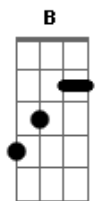

João Vitor - Corrierei

tom:

Intro: Dbm B Aadd9

[Primeira Parte]

Dbm B Aadd9
 Quero tocar teu coração
 Dbm B Aadd9
 Provar do teu amor sem fim
 Dbm B Aadd9
 Poder entrar no teu jardim
 Aadd9 Dbm B Aadd9
 E lá vou habitar
 Aadd9 Dbm B Aadd9
 Pois lá e o meu lugar

Dbm B Aadd9
 Seguro estou em suas mãos
 Dbm B Aadd9
 Caminharei até encontrar
 Dbm B Aadd9
 Além do véu eu vou entrar
 Aadd9 Dbm B Aadd9
 E lá vou habitar
 Aadd9 Dbm B Aadd9

Acordes

© ukulele-chords.com