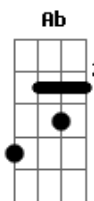

© ukulele-chords.com