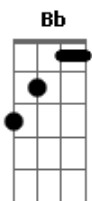

© ukulele-chords.com