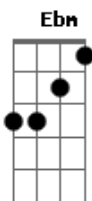

© ukulele-chords.com