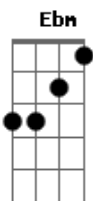

© ukulele-chords.com