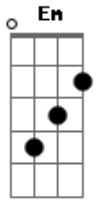

© ukulele-chords.com