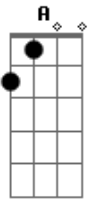

© ukulele-chords.com