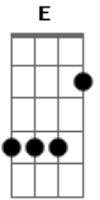

© ukulele-chords.com