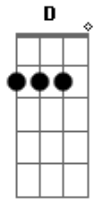

João Vítor Borgês - Do Seu Lado

Tom: D

Intro: Bm A Em G

Bm A
Quando estiver com medo

Em
Do seu lado e vou estar
Bm A
Quando estiver sozinha

Em
É só ligar que eu vou chegar
Bm A
É se por um segundo

Em
Você deixasse de existir
Bm A E

Ai eu morreria porque você faz parte de mim

Refrão:

Bm A Em
Se eu pudesse escolher eu nem pensava escolheria você

Bm A
Para vivermos juntos e sem pensar em nada
Em G
voce me amaria e também seria amada

Bm A
É ter os nossos sonhos todos realizados
Em G
Pelo resto da vida vivera apaixonados

Refrão 2x:

Bm A
Quando estiver com medo

Em
Do seu lado eu você estar

Final: (G)

Acordes

© ukulele-chords.com