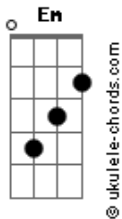

João Vítor - Eu Me Rendo / Atos 2 (medley)

tom:

Intro: Em G D C
Em G D C

[Primeira Parte]

Em G
Eis-me aqui prostrado outra vez
D C
Pra tudo entregar, pra tudo entregar
Em G
Leva-me perto de ti senhor
D C
Anseio por ti, anseio por ti
Em G D C
E eu me rendo

Em G
Enche-me da graça e do teu amor
D C
Sacia meu ser, sacia meu ser
Em G
Abraça-me ouve o meu clamor
D C
Fala pra mim, fala pra mim

[Refrão]

Em G
E eu me rendo, eu me rendo
Am C
Pra conhecer-te mais, pra conhecer-te mais
Em G
E eu me rendo, eu me rendo
Am C
Pra conhecer-te mais, pra conhecer-te mais
Em G
E eu me rendo, eu me rendo
Am C
Pra conhecer-te mais, pra conhecer-te mais
Em G
E eu me rendo, eu me rendo
Am C
Pra conhecer-te mais, pra conhecer-te mais
Em G
E eu me rendo, eu me rendo
Am C
Pra conhecer-te mais, pra conhecer-te mais

(Am Em D)

Cadd9 Em7
Então vem me incendiar
G Cadd9 Dadd9
Meu coração é o Teu altar
Cadd9 Em7
Quero ouvir o som do céu
G Cadd9 Dadd9
Tua glória contemplar

Cadd9 Em7

Acordes

Então vem me incendiar
G Cadd9 Dadd9
Meu coração é o Teu altar
Cadd9 Em7
Quero ouvir o som do céu
G Cadd9 Dadd9
Tua glória contemplar
[Solo] Cadd9 Em7 G Cadd9 Dadd9
Cadd9
Te damos honra
Em7
Te damos glória
G Cadd9
Teu é o poder
Dadd9
Pra sempre, amém
Cadd9
Te damos honra
Em7
Te damos glória
G Cadd9
Teu é o poder
Dadd9
Pra sempre, amém