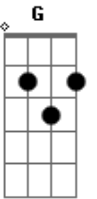

© ukulele-chords.com