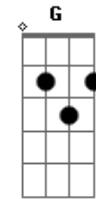

© ukulele-chords.com