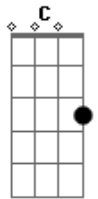

© ukulele-chords.com