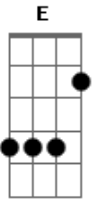

© ukulele-chords.com