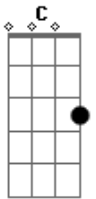

© ukulele-chords.com