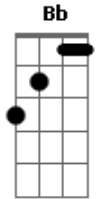

© ukulele-chords.com