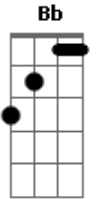

© ukulele-chords.com