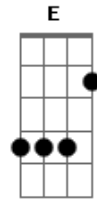

© ukulele-chords.com