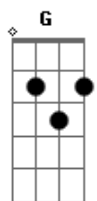

© ukulele-chords.com