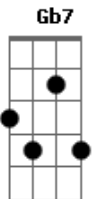

© ukulele-chords.com