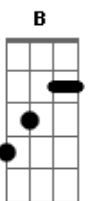

© ukulele-chords.com