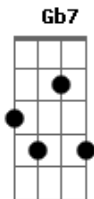

© ukulele-chords.com