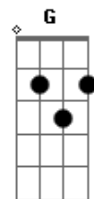

© ukulele-chords.com