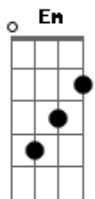

© ukulele-chords.com