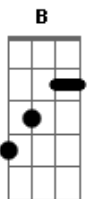

© ukulele-chords.com