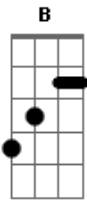

João Stelutti - Largado às Traças (part. Antony e Gabriel)

Tom: A

Meu orgulho caiu ^A ^B
Quando subiu o álcool ^{Dbm}
Ai deu ruim pra mim
E pra piorar ^A ^B
Tá tocando um modão de arrastar ^{Dbm}
O chifre no asfalto
Tô tentando te esquecer ^A ^B
Mas meu coração não entende ^{Dbm}
De novo eu fechando esse bar
Afogando a saudade ^A ^B
Num querosene ^{Dbm}

Vou beijando esse copo
Abraçando as garrafas ^B
Solidão é companhia ^{Dbm}
Nesse risca fica
Enquanto cê não volta ^A
Eu tô largado as traças ^B
Maldito sentimento ^{Dbm}
Que nunca se acaba
Ôôô Ôôô ^A ^B
A falta de você ^{Dbm}
Bebida não ameniza
Ôôô Ôôô ^A ^B
Tô tentando apagar ^{Dbm}
Fogo com gasolina

Acordes

© ukulele-chords.com

© ukulele-chords.com

© ukulele-chords.com