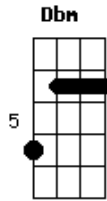

© ukulele-chords.com