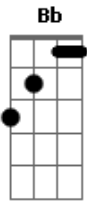

João Soares - Achei a Vida e Um Amigo

Tom: D

m

Intro: Dm Bb Dm C

Dm Bb
Achei a vida eterna

C Dm
Agora tenho um tesouro

Dm C
Que ninguém pode roubar

Bb Dm
Nem a ferrugem destruir

Dm Bb Dm C
Rabi meu Mestre

Dm Bb
Rabi meu Mestre

Ele me deu um chance

Dm C
Perdoou os meus pecados

Dm Bb
Hoje é meu amigo

Dm C
Eterno salvador

Dm Bb Dm C
Rabi meu mestre

Dm Bb
Aceite-o agora

C Dm
Como único salvador

Dm Bb
Que se importa com a sua vida

C Dm
Conheça o Deus de amor

Acordes

© ukulele-chords.com

© ukulele-chords.com

© ukulele-chords.com

© ukulele-chords.com