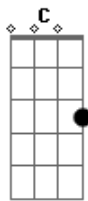

© ukulele-chords.com