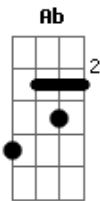

© ukulele-chords.com

Não sou eu

(A B)

Se estás à espera de alguém

Sempre alerta e dois passos à frente

Alguém que te oriente

Não sou eu, não sou eu, não sou eu

Não sou eu, não sou eu, não sou eu

Eu só te posso prometer

Todo o meu amor

Posso não ser o melhor

Mas sou teu, sou teu

E não vais achar

Ninguém como eu

(E B Dbm B)

(A E A B)

(Dbm B E)

Eu só te posso prometer

Todo o meu amor

Posso não ser o melhor

Mas sou teu, sou teu

E não vais achar

Ninguém como eu

Sou teu, não vais achar

Ninguém como eu