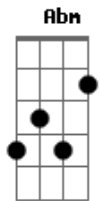

João Só - Não Sou Eu

tom:

E

E B

Dbm

Se estás à espera de um Romeu

Que te abra a porta

Com os olhos no céu

Eu só te posso prometer

Todo o meu amor

Posso não ser o melhor

Mas sou teu, sou teu

E não vais achar

Ninguém como eu

[Segunda Parte]

Se estás à espera de quem dê

O corpo às balas sem se desviar

Sem pestanejar

Acordes

© ukulele-chords.com

© ukulele-chords.com

© ukulele-chords.com

© ukulele-chords.com

© ukulele-chords.com

© ukulele-chords.com

Não sou eu

(A B)

Se estás à espera de alguém

Sempre alerta e dois passos à frente

Alguém que te oriente

Não sou eu, não sou eu, não sou eu

Não sou eu, não sou eu, não sou eu