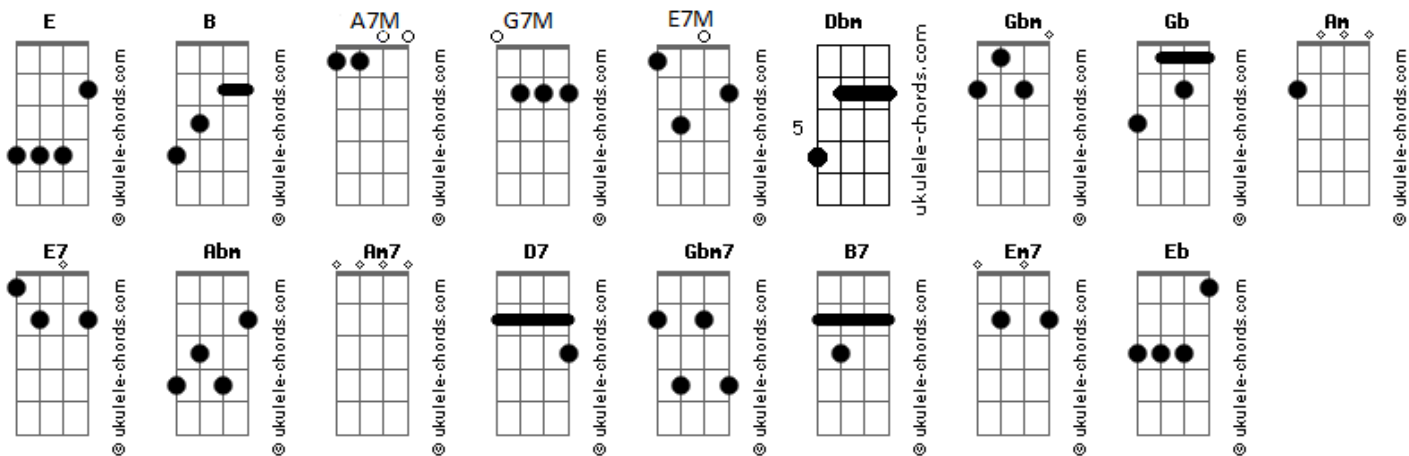

João San - Praia Mansa

tom:

E

Ê, laiê, laiá, laiô

(Dbm Gbm B)

Ê, laiê, laiá, laiô

(Dbm Gbm B)

Moça solteira vestida de noiva

Fugiu pro mato e nunca mais voltou

E uma mulher que na gruta ficava

Uma caveira enfeitava na lua cheia

No ribeirão teve um boi que falou

?Nem domingo eu folgo, trabalho sem parar

Isso vai mudar?

Diz que o mar é bravio lá fora

Acordes

A7M

Mas por aqui a praia é mansa

E A7M E Dbm Gbm B

Ê, laiê, laiá, laiô

E A7M E Dbm Gbm B

Ê, laiê, laiá, laiôlaiô

[Solo] E Gb Am E

E Gb Am E E7

A7M Abm
Ê muito bom celebrar a vida

Am7 D7 G7M

Ê muito bom festejar a paz

Gbm7 B7 Em7

Ê muito bom se entregar à música

Gbm7 Eb Em7
Seja aqui, seja lá, sou de todo lugar

[Solo] Em7 Gbm7 Eb Em7