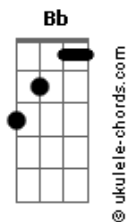

© ukulele-chords.com