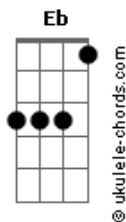

João San - Lua

tom:

G

G Gbm7 Eb Em

Nada permanece só-lido

Dm Dbm7 Cm G Bb Am7 D

Insó-lito, estático, intacto, tátil

G Gbm7 Eb Em
Tudo fica bem não é o fim

G G7
Nova não ofusca estrelas

C Cm G

Crescente esperança enfim

G G7
Lá, lá, lá, lá, lá - lá, lá

C Cm G

Lá, lá, lá, lá, lá - lá, lá

G G7

Lá, lá, lá, lá, lá - lá, lá

C Cm G

Lá, lá, lá, lá, lá - lá, lá

Acordes

© ukulele-chords.com

© ukulele-chords.com

© ukulele-chords.com

© ukulele-chords.com

© ukulele-chords.com