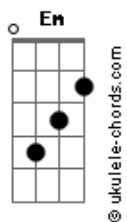

© ukulele-chords.com