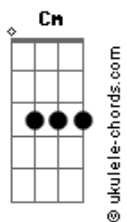

© ukulele-chords.com