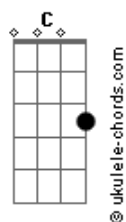

© ukulele-chords.com