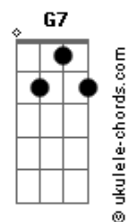

© ukulele-chords.com