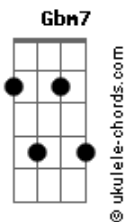

© ukulele-chords.com