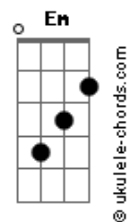

João San - Lua

tom:

G

G Gbm7 Eb Em

Nada permanece só-lido

Dm Dbm7 Cm G Bb Am7 D

Insó-lito, estático, intacto, tátil

G Gbm7 Eb Em
Tudo fica bem não é o fim

C Cm G

Lá, lá, lá, lá, lá - lá, lá

Acordes

© ukulele-chords.com

© ukulele-chords.com

© ukulele-chords.com

© ukulele-chords.com

© ukulele-chords.com