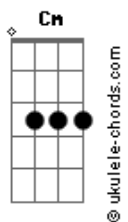

© ukulele-chords.com