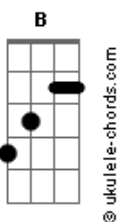

© ukulele-chords.com