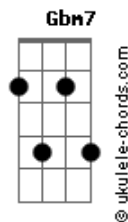

© ukulele-chords.com