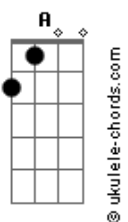

© ukulele-chords.com