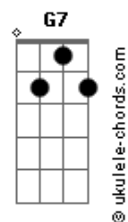

© ukulele-chords.com