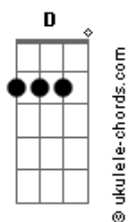

© ukulele-chords.com