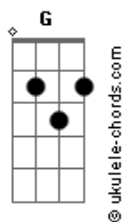

João San - Lua

tom:

G

G Gbm7 Eb Em

Nada permanece só-lido

Dm Dbm7 Cm G Bb Am7 D

Insó-lito, estático, intacto, tátil

G Gbm7 Eb Em
Tudo fica bem não é o fim

C Cm G

Lá, lá, lá, lá, lá - lá, lá

Acordes

© ukulele-chords.com

© ukulele-chords.com

© ukulele-chords.com

© ukulele-chords.com

© ukulele-chords.com