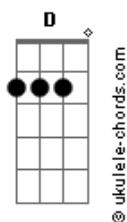

© ukulele-chords.com