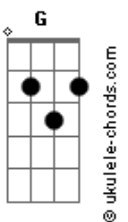

© ukulele-chords.com