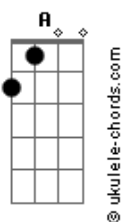

© ukulele-chords.com