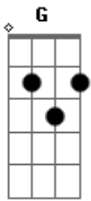

João Salluz - Obrigado

tom:

Intro: G D Em C
G D Em C

G
De novo estou aqui
C
Simplesmente pra dizer

G
Obrigado meu Senhor
C
Por sempre me fazer

Em C D
Feliz, com teu imenso amor
Em C D
Seguro, com a tua proteção

G
Ao ouvir a tua voz
C
O meu coração pulou
G

Quando sempre precisei
C
Tua mão me alcançou

Em C D
E não, me deixou cair
Em C D
No abismo, da solidão

[Refrão]

C D
Eu te louvo senhor
G D Em
Por sempre ser a minha luz

C D
Você é o meu amor

C
E por isso eu canto
D G
Louvado sejas meu Jesus

[Final] G D Em C
G D Em C

Acordes

© ukulele-chords.com