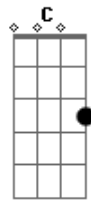

João Salluz - Obrigado

tom:

Intro: G D Em C
G D Em C

G
De novo estou aqui
C
Simplesmente pra dizer

G
Obrigado meu Senhor
C
Por sempre me fazer

Em C D
Feliz, com teu imenso amor
Em C D
Seguro, com a tua proteção

G
Ao ouvir a tua voz
C
O meu coração pulou
G

Quando sempre precisei
C
Tua mão me alcançou

Em C D
E não, me deixou cair
Em C D
No abismo, da solidão

[Refrão]

C D
Eu te louvo senhor
G D Em
Por sempre ser a minha luz

C D
Você é o meu amor

C
E por isso eu canto
D G
Louvado sejas meu Jesus

[Final] G D Em C
G D Em C

Acordes

© ukulele-chords.com

© ukulele-chords.com

© ukulele-chords.com

© ukulele-chords.com