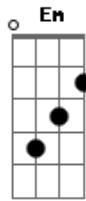

João Salluz - Obrigado

tom:

Intro: G D Em C
G D Em C

G
De novo estou aqui
C
Simplesmente pra dizer

G
Obrigado meu Senhor
C
Por sempre me fazer

Em C D
Feliz, com teu imenso amor
Em C D
Seguro, com a tua proteção

G
Ao ouvir a tua voz
C
O meu coração pulou
G

Quando sempre precisei
C
Tua mão me alcançou

Em C D
E não, me deixou cair
Em C D
No abismo, da solidão

[Refrão]

C D
Eu te louvo senhor
G D Em
Por sempre ser a minha luz

C D
Você é o meu amor

C
E por isso eu canto
D G
Louvado sejas meu Jesus

[Final] G D Em C
G D Em C

Acordes

© ukulele-chords.com

© ukulele-chords.com

© ukulele-chords.com

© ukulele-chords.com