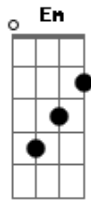

João Salluz - Obrigado

tom:

Intro: G D Em C
G D Em C

G
De novo estou aqui
C
Simplesmente pra dizer

G
Obrigado meu Senhor
C
Por sempre me fazer

Em C D
Feliz, com teu imenso amor
Em C D
Seguro, com a tua proteção

G
Ao ouvir a tua voz
C
O meu coração pulou
G

Quando sempre precisei
C
Tua mão me alcançou

Em C D
E não, me deixou cair
Em C D
No abismo, da solidão

[Refrão]

C D
Eu te louvo senhor
G D Em
Por sempre ser a minha luz

C D
Você é o meu amor

C
E por isso eu canto
D G
Louvado sejas meu Jesus

[Final] G D Em C
G D Em C

Acordes

© ukulele-chords.com

© ukulele-chords.com

© ukulele-chords.com

© ukulele-chords.com