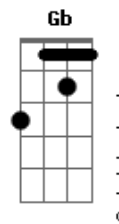

Cm7 Dm7 Eb7
Vou te convidar pra me conhecer
Cm7 Dm7 Eb7
Só pra te mostrar que eu quero provocar
A ousadia em você
Cm7 Dm7 Eb7
Vou te convidar pra me conhecer
D7
E o que der vai dar

Gm7
Chega de besteira e vem curtir esse barato Cm7 Dm7
Que eu tô te dando uma opção Gm7
Aqui não tem bobeira o que rola é gafeira Cm7 Dm7
O clima de união Gm7
Cerveja gelada, a pista lotada Cm7 Dm7
Noite quente e um bilhar Gm7
Pra acompanhar o desejo Gb A C Eb
De te encontrar

Gm7
Pode chegar Cm7 Dm7
Que aqui você sabe bem como é Gm7
Deixa rolar Cm7 Dm7
Aquele sentimento que eu sei que você quer Gm7
Vamos zuar Cm7 Dm7
Só eu e você, você e eu, vamos lá chega mais Gm7
Chega pra cá Cm7 Dm7
E deixa tudo pra trás

Gm7
Chega de besteira e vem curtir esse barato Cm7 Dm7
Que eu tô te dando uma opção Gm7
Aqui não tem bobeira o que rola é gafeira Cm7 Dm7
O clima de união Gm7
Cerveja gelada, a pista lotada Cm7 Dm7
Noite quente e um bilhar Gm7
Pra acompanhar o desejo Gb A C Eb
De te encontrar

Acordes