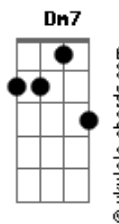

Cm7 Dm7 Eb7
Vou te convidar pra me conhecer
Cm7 Dm7 Eb7
Só pra te mostrar que eu quero provocar
A ousadia em você
Cm7 Dm7 Eb7
Vou te convidar pra me conhecer
D7
E o que der vai dar

Gm7
Chega de besteira e vem curtir esse barato Cm7 Dm7
Que eu tô te dando uma opção Gm7
Aqui não tem bobeira o que rola é gafeira Cm7 Dm7
O clima de união Gm7
Cerveja gelada, a pista lotada Cm7 Dm7
Noite quente e um bilhar Gm7
Pra acompanhar o desejo Gb A C Eb
De te encontrar

Gm7
Pode chegar Cm7 Dm7
Que aqui você sabe bem como é Gm7
Deixa rolar Cm7 Dm7
Aquele sentimento que eu sei que você quer Gm7
Vamos zuar Cm7 Dm7
Só eu e você, você e eu, vamos lá chega mais Gm7
Chega pra cá Cm7 Dm7
E deixa tudo pra trás

Gm7
Chega de besteira e vem curtir esse barato Cm7 Dm7
Que eu tô te dando uma opção Gm7
Aqui não tem bobeira o que rola é gafeira Cm7 Dm7
O clima de união Gm7
Cerveja gelada, a pista lotada Cm7 Dm7
Noite quente e um bilhar Gm7
Pra acompanhar o desejo Gb A C Eb
De te encontrar

Acordes