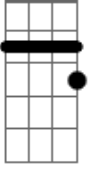

D7

© ukulele-chords.com