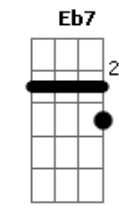

Cm7 Dm7 Eb7
Vou te convidar pra me conhecer
Cm7 Dm7 Eb7
Só pra te mostrar que eu quero provocar
A ousadia em você
Cm7 Dm7 Eb7
Vou te convidar pra me conhecer
D7
E o que der vai dar

Gm7
Chega de besteira e vem curtir esse barato Cm7 Dm7
Que eu tô te dando uma opção Gm7
Aqui não tem bobeira o que rola é gafeira Cm7 Dm7
O clima de união Gm7
Cerveja gelada, a pista lotada Cm7 Dm7
Noite quente e um bilhar Gm7
Pra acompanhar o desejo Gb A C Eb
De te encontrar

Gm7
Pode chegar Cm7 Dm7
Que aqui você sabe bem como é Gm7
Deixa rolar Cm7 Dm7
Aquele sentimento que eu sei que você quer Gm7
Vamos zuar Cm7 Dm7
Só eu e você, você e eu, vamos lá chega mais Gm7
Chega pra cá Cm7 Dm7
E deixa tudo pra trás

Gm7
Chega de besteira e vem curtir esse barato Cm7 Dm7
Que eu tô te dando uma opção Gm7
Aqui não tem bobeira o que rola é gafeira Cm7 Dm7
O clima de união Gm7
Cerveja gelada, a pista lotada Cm7 Dm7
Noite quente e um bilhar Gm7
Pra acompanhar o desejo Gb A C Eb
De te encontrar

Acordes