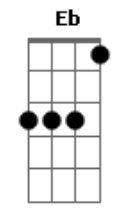

Cm7 Dm7 Eb7
Vou te convidar pra me conhecer
Cm7 Dm7 Eb7
Só pra te mostrar que eu quero provocar
A ousadia em você
Cm7 Dm7 Eb7
Vou te convidar pra me conhecer
D7
E o que der vai dar

Gm7
Chega de besteira e vem curtir esse barato Cm7 Dm7
Que eu tô te dando uma opção Gm7
Aqui não tem bobeira o que rola é gafeira Cm7 Dm7
O clima de união Gm7
Cerveja gelada, a pista lotada Cm7 Dm7
Noite quente e um bilhar Gm7
Pra acompanhar o desejo Gb A C Eb
De te encontrar

Gm7
Pode chegar Cm7 Dm7
Que aqui você sabe bem como é Gm7
Deixa rolar Cm7 Dm7
Aquele sentimento que eu sei que você quer Gm7
Vamos zuar Cm7 Dm7
Só eu e você, você e eu, vamos lá chega mais Gm7
Chega pra cá Cm7 Dm7
E deixa tudo pra trás

Gm7
Chega de besteira e vem curtir esse barato Cm7 Dm7
Que eu tô te dando uma opção Gm7
Aqui não tem bobeira o que rola é gafeira Cm7 Dm7
O clima de união Gm7
Cerveja gelada, a pista lotada Cm7 Dm7
Noite quente e um bilhar Gm7
Pra acompanhar o desejo Gb A C Eb
De te encontrar

Acordes