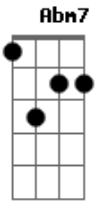

© ukulele-chords.com