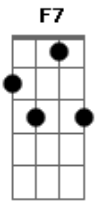

© ukulele-chords.com