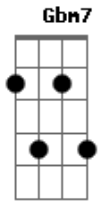

© ukulele-chords.com

© ukulele-chords.com