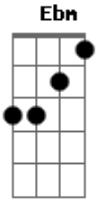

© ukulele-chords.com