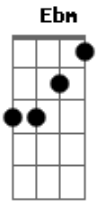

© ukulele-chords.com