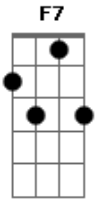

© ukulele-chords.com