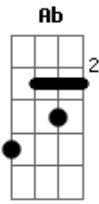

© ukulele-chords.com