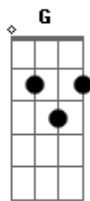

© ukulele-chords.com