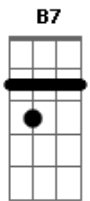

© ukulele-chords.com