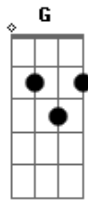

© ukulele-chords.com