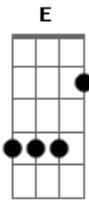

João Sabiá - Me Responda

Tom: E

m G B7
Preciso te encontra
Em
Em qualquer lugar D7
A7
Onde você escolher
G B7
Não posso mais me controlar
Em
Eu só quero estar D7
A7
Uma noite com você
Em A7
Pra sentir o teu cabelo
Am D7 G B7
Se embolar em minhas mãos
Em A7
Nada pelos cotovelos
Am
Quero por inteiro D7 D7
Não me diga não
G B7
Preciso te encontra
Em
Em qualquer lugar D7
A7

Onde você escolher
G B7
Não posso mais me controlar
Em
Eu só quero estar D7
A7
Uma noite com você
Em A7
Pra sentir o teu cabelo
Am D7 G B7
Se embolar em minhas mãos
Em A7
Nada pelos cotovelos
Am
Quero por inteiro D7 D7 Db7
Não me diga não
C7 G7
Pra curtir a madrugada
C7 B7
Sem limite pro amor
Em A7
Se pegar esse recado
C7 G
Me responda por favor
C7 G
Me responda por favor
C7 G
Me responda por favor

Acordes