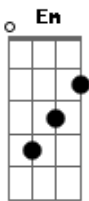

© ukulele-chords.com