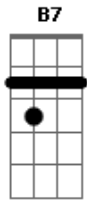

© ukulele-chords.com