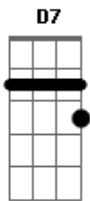

© ukulele-chords.com