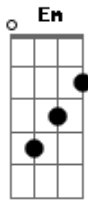

© ukulele-chords.com