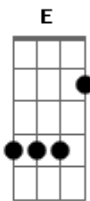

João Sabiá - Me Responda

Tom: E

m G B7
Preciso te encontra
Em
Em qualquer lugar D7
A7
Onde você escolher
G B7
Não posso mais me controlar
Em
Eu só quero estar D7
A7
Uma noite com você
Em A7
Pra sentir o teu cabelo
Am D7 G B7
Se embolar em minhas mãos
Em A7
Nada pelos cotovelos
Am
Quero por inteiro D7 D7
Não me diga não
G B7
Preciso te encontra
Em
Em qualquer lugar D7
A7

Onde você escolher
G B7
Não posso mais me controlar
Em
Eu só quero estar D7
A7
Uma noite com você
Em A7
Pra sentir o teu cabelo
Am D7 G B7
Se embolar em minhas mãos
Em A7
Nada pelos cotovelos
Am
Quero por inteiro D7 D7 Db7
Não me diga não
C7 G7
Pra curtir a madrugada
C7 B7
Sem limite pro amor
Em A7
Se pegar esse recado
C7 G
Me responda por favor
C7 G
Me responda por favor
C7 G
Me responda por favor

Acordes