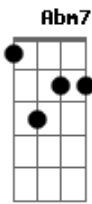

© ukulele-chords.com