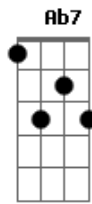

© ukulele-chords.com