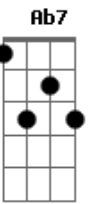

© ukulele-chords.com