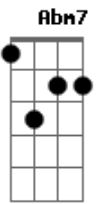

© ukulele-chords.com