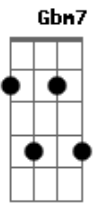

© ukulele-chords.com