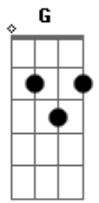

© ukulele-chords.com