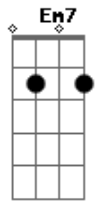

João Sabiá - A Noite Vai Dizer

Tom: G

Em7 Em7
 Nananana na na nana
 Am7 Bm7
 Nanananananana na na nana
 Em7 Em7
 Nananana na na nana
 Am7 Bm7
 Nanananananana na na naaa

 Em7 Em7
 Meu bem você deixou
 Am7 Bm7
 Alguma coisa no meu coração
 Em7 Em7
 Eu, preciso te encontrar
 Am7 Bm7
 Pra resolver essa situação

 Em7 Em7
 No cinema ou num bar
 Am7 Bm7

Trocar uma idéia com você
 Em7 Em7
 E não precisa se preocupar
 Am7 Bm7
 A gente só vai se conhecer

 A7M Bm7 A7M Bm7
 Tomar um ar, dá um rolé
 A7M Bm7 A7M Bm7
 Parar pra conversar
 A7M Bm7 A7M Bm7
 Botar um som pra relaxar
 A7M Bm7 Em7 Am7
 Depois é só deixar

 Bm7 Em7 Em7 Am7
 Que a noite vai dizer
 Bm7 Em7
 Se eu combino com você
 Em7 Am7
 E se tudo funcionar
 Bm7 Em7
 Aproveitar, deixar rolar

Acordes

© ukulele-chords.com

© ukulele-chords.com

© ukulele-chords.com