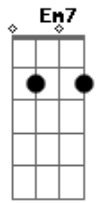

© ukulele-chords.com