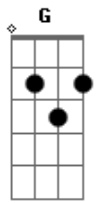

João Sabiá - A Noite Vai Dizer

Tom: G

Em7 Em7
 Nananana na na nana
 Am7 Bm7
 Nanananananana na na nana
 Em7 Em7
 Nananana na na nana
 Am7 Bm7
 Nanananananana na na naaa

 Em7 Em7
 Meu bem você deixou
 Am7 Bm7
 Alguma coisa no meu coração
 Em7 Em7
 Eu, preciso te encontrar
 Am7 Bm7
 Pra resolver essa situação

 Em7 Em7
 No cinema ou num bar
 Am7 Bm7

Trocar uma idéia com você
 Em7 Em7
 E não precisa se preocupar
 Am7 Bm7
 A gente só vai se conhecer

 A7M Bm7 A7M Bm7
 Tomar um ar, dá um rolé
 A7M Bm7 A7M Bm7
 Parar pra conversar
 A7M Bm7 A7M Bm7
 Botar um som pra relaxar
 A7M Bm7 Em7 Am7
 Depois é só deixar

 Bm7 Em7 Em7 Am7
 Que a noite vai dizer
 Bm7 Em7
 Se eu combino com você
 Em7 Am7
 E se tudo funcionar
 Bm7 Em7
 Aproveitar, deixar rolar

Acordes

© ukulele-chords.com

© ukulele-chords.com

© ukulele-chords.com