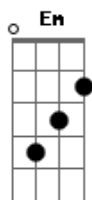

© ukulele-chords.com