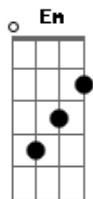

João Pedro - Melhor Amigo

Tom: C
Intro: C D Em

C D
Sempre a mesma coisa
Em
fico a esperar
C D
procurando uma forma
Bm Em
de me declara
F D
para você

C D
Sempre tem alguém
Em
para tirar a sua atenção
C D
sempre você volta chorando
Bm Em
e eu estendo a minha mão
F
para te afagar
D
e te dar colo e proteção

C D Bm Em

Veja que sempre que precisou eu estava aqui
C D Bm Em
lembre que sempre que se magoou eu também sofri
F D
preciso te dizer o que sinto por você

C D Em
Já não consigo mais esconder
C D Bm Em
quanto mais escondo, mais me afasto de você
F D
o tempo passa e a esperança fica a perdurar

C
Veja que sempre

C D Bm Em
posso até perder você
C D
mas pesso por favor
Bm Em
tente me entender
F D
amo você

C
Veja que sempre

Acordes

© ukulele-chords.com

© ukulele-chords.com

© ukulele-chords.com

© ukulele-chords.com