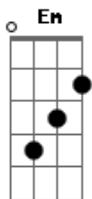

João Pedro - Melhor Amigo

Tom: C
Intro: C D Em

C D
Sempre a mesma coisa
Em
fico a esperar
C D
procurando uma forma
Bm Em
de me declara
F D
para você

C D
Sempre tem alguém
Em
para tirar a sua atenção
C D
sempre você volta chorando
Bm Em
e eu estendo a minha mão
F
para te afagar
D
e te dar colo e proteção

C D Bm Em

Veja que sempre que precisou eu estava aqui
C D Bm Em
lembre que sempre que se magoou eu também sofri
F D
preciso te dizer o que sinto por você

C D Em
Já não consigo mais esconder
C D Bm Em
quanto mais escondo, mais me afasto de você
F D
o tempo passa e a esperança fica a perdurar

C
Veja que sempre

C D Bm Em
posso até perder você
C D
mas pesso por favor
Bm Em
tente me entender
F D
amo você

C
Veja que sempre

Acordes

© ukulele-chords.com

© ukulele-chords.com

© ukulele-chords.com

© ukulele-chords.com