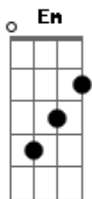

João Pedro - Melhor Amigo

Tom: C
Intro: C D Em

C D
Sempre a mesma coisa
Em
fico a esperar
C D
procurando uma forma
Bm Em
de me declara
F D
para você

C D
Sempre tem alguém
Em
para tirar a sua atenção
C D
sempre você volta chorando
Bm Em
e eu estendo a minha mão
F
para te afagar
D
e te dar colo e proteção

C D Bm Em

Veja que sempre que precisou eu estava aqui
C D Bm Em
lembre que sempre que se magoou eu também sofri
F D
preciso te dizer o que sinto por você

C D Em
Já não consigo mais esconder
C D Bm Em
quanto mais escondo, mais me afastado de você
F D
o tempo passa e a esperança fica a perdurar

C
Veja que sempre

C D Bm Em
posso até perder você
C D
mas pesso por favor
Bm Em
tente me entender
F D
amo você

C
Veja que sempre

Acordes

© ukulele-chords.com

© ukulele-chords.com

© ukulele-chords.com

© ukulele-chords.com