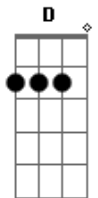

João Pedro Souza - Alto Lugar

tom:

Intro: G A Bm D

[Primeira Parte]

G A
Meu Deus meu pai
Bm7 D
Não quero mais viver
G A
Sem ti buscar
Bm7 D
Não vale a pena viver

G A
Senhor Jesus
Bm7 D
Igual o teu amor não há
G A

Eu quero viver
Bm7 D
Contigo e para ti

[Ponte]

Bm7 G D Gbm
Perdoa os erros que eu cometi
Bm7 G D A7
Eu quero mais do teu amor

[Refrão]

D G
Pra sempre E sempre
Bm A
Eu quero estar no alto lugar
D G Bm A
Sentir teu abraço viver do teu lado

Acordes

© ukulele-chords.com