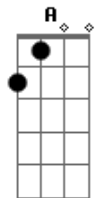

© ukulele-chords.com