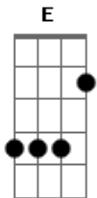

© ukulele-chords.com