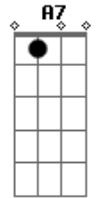

© ukulele-chords.com