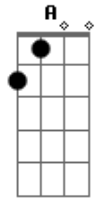

© ukulele-chords.com