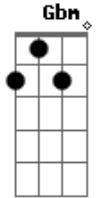

© ukulele-chords.com