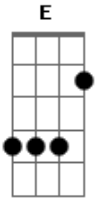

© ukulele-chords.com