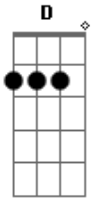

João Pedro Souza - Alto Lugar

tom:

Intro: G A Bm D

[Primeira Parte]

G A
Meu Deus meu pai
Bm7 D
Não quero mais viver
G A
Sem ti buscar
Bm7 D
Não vale a pena viver

G A
Senhor Jesus
Bm7 D
Igual o teu amor não há
G A

Eu quero viver
Bm7 D
Contigo e para ti

[Ponte]

Bm7 G D Gbm
Perdoa os erros que eu cometi
Bm7 G D A7
Eu quero mais do teu amor

[Refrão]

D G
Pra sempre E sempre
Bm A
Eu quero estar no alto lugar
D G Bm A
Sentir teu abraço viver do teu lado

Acordes

© ukulele-chords.com