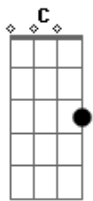

João Pedro Limeira - Rumo Ao Pai

tom: C

[Primeira Parte]

C G Am F
Perante a Ti me escondo
C G Em Am
É grande o meu pecado Senhor
F Am
Mas quando eu cair
G Em
Eu vou me levantar
F
Firme propósito
Am G
De nunca mais pecar

[Refrão]

F Am
Rumo ao Céu, vou caminhar

Acordes

© ukulele-chords.com