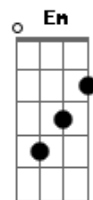

João Pedro Limeira - Rumo Ao Pai

tom: C

[Primeira Parte]

C G Am F
Perante a Ti me escondo
C G Em Am
É grande o meu pecado Senhor
F Am
Mas quando eu cair
G Em
Eu vou me levantar
F
Firme propósito
Am G
De nunca mais pecar

[Refrão]

F Am
Rumo ao Céu, vou caminhar

Acordes

© ukulele-chords.com

© ukulele-chords.com

© ukulele-chords.com

© ukulele-chords.com

© ukulele-chords.com

G Am
Junto a Deus, eu quero estar
F Am
Nenhum pecado vai me derrubar
C G F G
Não vou perder a Casa do Pai

[Segunda Parte]

C G Am F
Mesmo com todas as quedas
C G Em Am
Não cansarei de caminhar
F Am
Quando triste eu estiver
G Em
Sei que o Senhor me amparará
F
Não vou desanimar
Am G
Até o Céu alcançar