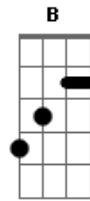

João Pedro Limeira - Amizade Até o Céu

E tom:

[Primeira Parte]

E A
Em todas as tribulações eu estou
Abm
Aqui
E A
Em todas minhas orações eu peço
Abm
Por ti Gbm Abm
Pela tua alma, pelo teu caminho
Gbm A B
Pelo teu coração

[Refrão]

Abm Gbm
Estou contigo e com Deus
E
A caminhar
A Gbm A B
Te ajudar, tua alma amparar
Gbm Abm
Que a Mãe Santíssima sempre nos
A Gbm E
Guie, no nosso caminho

Acordes

© ukulele-chords.com

© ukulele-chords.com

© ukulele-chords.com

© ukulele-chords.com

© ukulele-chords.com

Gbm B A
De amizade, até o Céu, até o Céu
B A B
Até o Céu

[Segunda Parte]

E A Abm
Como pode um sorriso transmitir
E A Abm
A graça de Deus que há em ti
Gbm Abm
Tua alegria, me faz ver
Gbm A B
Vejo Deus em você