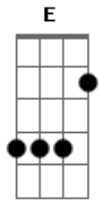

João Pedro Limeira - Amizade Até o Céu

E tom:

[Primeira Parte]

E A
Em todas as tribulações eu estou
Abm
Aqui
E A
Em todas minhas orações eu peço
Abm
Por ti Gbm Abm
Pela tua alma, pelo teu caminho
Gbm A B
Pelo teu coração

[Refrão]

Abm Gbm
Estou contigo e com Deus
E
A caminhar
A Gbm A B
Te ajudar, tua alma amparar
Gbm Abm
Que a Mãe Santíssima sempre nos
A Gbm E
Guie, no nosso caminho

Acordes

© ukulele-chords.com

© ukulele-chords.com

© ukulele-chords.com

© ukulele-chords.com

© ukulele-chords.com

Gbm B A
De amizade, até o Céu, até o Céu
B A B
Até o Céu

[Segunda Parte]

E A Abm
Como pode um sorriso transmitir
E A Abm
A graça de Deus que há em ti
Gbm Abm
Tua alegria, me faz ver
Gbm A B
Vejo Deus em você

[Terceira Parte]

E A Abm
Pode comigo contar pra caminhar
E A
Para o caminho do Céu juntos
Abm
Alcançar Gbm
Juntos se ajudando, aprendendo e
Abm Gbm
Ensinando, juntos rezando e
A B
Sorrindo até o Céu