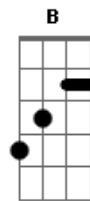

João Pedro Limeira - Amizade Até o Céu

E tom:

[Primeira Parte]

E A
Em todas as tribulações eu estou
Abm
Aqui
E A
Em todas minhas orações eu peço
Abm
Por ti Gbm Abm
Pela tua alma, pelo teu caminho
Gbm A B
Pelo teu coração

[Refrão]

Abm Gbm
Estou contigo e com Deus
E
A caminhar
A Gbm A B
Te ajudar, tua alma amparar
Gbm Abm
Que a Mãe Santíssima sempre nos
A Gbm E
Guie, no nosso caminho

Acordes

© ukulele-chords.com

© ukulele-chords.com

© ukulele-chords.com

© ukulele-chords.com

© ukulele-chords.com

Gbm B A
De amizade, até o Céu, até o Céu
B A B
Até o Céu

[Segunda Parte]

E A Abm
Como pode um sorriso transmitir
E A Abm
A graça de Deus que há em ti
Gbm Abm
Tua alegria, me faz ver
Gbm A B
Vejo Deus em você