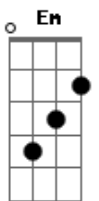

© ukulele-chords.com