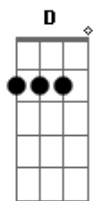

João Pedro Limeira - A Porta Estreita

tom:

D

[Primeira Parte]

D A G
Fiz o mal a Iahweh
D A Bm
Construí templos pagãos
D A
Mesmo assim
G D
Tem compaixão de mim
Em A
Seu filho pecador

[Pré-Refrão]

D A G
Pode parecer difícil
D A Bm
Fugir das ciladas do inimigo
Em A D
Mas eu teu Deus estou contigo

[Refrão]

D A G
A porta do céu é estreita
D A Bm
E vocês são meus escolhidos
Em A D
Não se desviem do caminho
G A
Pois eu o senhor Deus
D
Estou contigo

[Segunda Parte]

D A G
Deixei o mundo me levar
D A Bm
Esqueci da Porta Estreita
G D
Mas lembrei
Em C
Do amor de Deus
D Em C G
E recusei os bens mundanos
Em A
E com a confissão
G A
A Deus volto meu coração

[Pré-Refrão]

D A G
Pode parecer difícil
D A Bm
Fugir das ciladas do inimigo

Acordes

© ukulele-chords.com