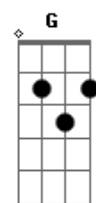

[Refrão]

E eu implorei pra voltar
E ela me matou na unha
Disse que eu tava solteiro
Eu tava solteiro porra nenhuma
Implorei pra voltar
Não me manda embora
Sou preso da sua vida
Era só liberdade provisória
Vai ter que me aceitar de volta
(Bbm7 Dbadd9 Ab)

Vai ter que me aceitar de volta
[Final] Bbm7 Dbadd9 Ab Ebm7

Acordes

© ukulele-chords.com

© ukulele-chords.com

© ukulele-chords.com

© ukulele-chords.com

© ukulele-chords.com

© ukulele-chords.com