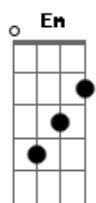

Acordes

© ukulele-chords.com