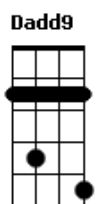

© ukulele-chords.com