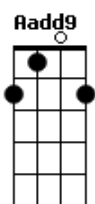

© ukulele-chords.com