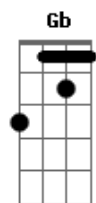

© ukulele-chords.com