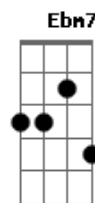

© ukulele-chords.com